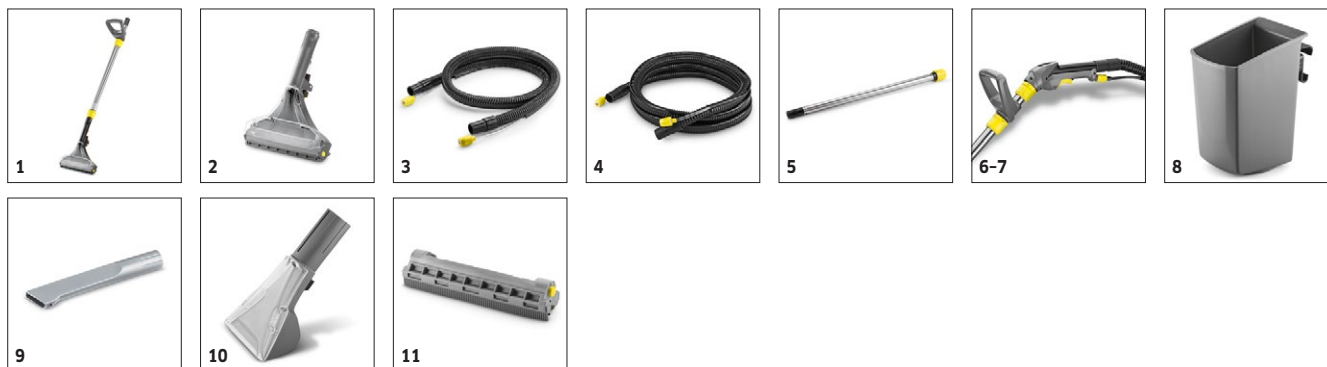

PUZZI 10/2 ADV 1.193-120.0

KÄRCHER

		Objednáací číslo	Množství	Jmenovitá světlost	Šířka	Délka	Cena	
Podlahové hubice								
Flexibilní podlahová hubice 240 mm kompl.	1	4.130-007.0	1 kusy	32	240 mm			■
Flexibilní podlahová hubice 240 mm samostatná	2	4.130-008.0	1 kusy	32	240 mm			■
Nástříkové/extrakční hadice								
Nástříková sací hadice 2,5 m pro Puzzi tepovače	3	6.394-826.0	1 kusy	32		2,5 m		■
Nástříková sací hadice 4,0 m	4	6.394-375.0	1 kusy	32		4 m		□
Ostatní								
Prodlužovací trubka	5	4.025-004.0	1 kusy	32	780 mm			■
Rukojeť	6	4.130-000.0	1 kusy	32				■
Rukojeť ve tvaru D	7	4.321-001.0	1 kusy					■
Nádrž na čisticí prostředek, kompletní	8	4.070-006.0	1 kusy					□
Štěrbinová hubice pro extraktory Puzzi	9	4.130-010.0	1 kusy	32				□
Ruční hubice								
Hubice na polstrování pro extraktor	10	4.130-001.0	1 kusy	32	110 mm			□
Adaptér na tvrdé plochy								
Adaptér na tvrdé plochy 240 mm	11	4.762-014.0	1 kusy		240 mm			□

■ Obsaženo v objemu dodávky. □ Volitelné příslušenství