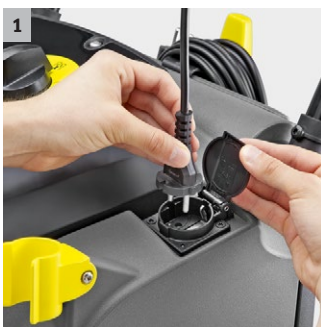

### 1 Zásuvka pro PW 30

- Integrovaná elektrická zásuvka umožňuje flexibilní využití PW 30/1 bez přídavného zdroje energie.
- Zásuvka je v době mimo provoz účinně chráněna automaticky se uzavírající klapkou.

### 2 Vyjímatelná nádrž na špinavou vodu

- Pro ochranu před znečištěním je rukojeť nádrže na znečištěnou vodu připojena na její vnější straně.
- Snadno odjímatelná nádrž na špinavou vodu lze použít také na čistou vodu.

### 4 Velký objem nádrže

- Přístroj Puzzi 30/4 ležící na zadní straně lze snadno přemístit i s plnou 30-litrovou nádrží na čistou vodu.
- Kontrolka vždy zobrazí uživateli aktuální hladinu vody.