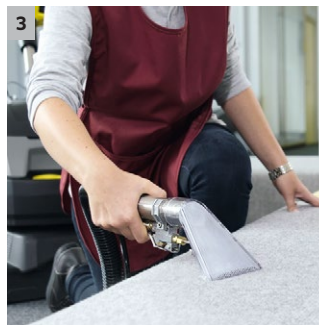

BRC 40/22 C

Kompaktní automatický stroj na čištění koberců BRC 40/22 C pro ekonomické a rychlé základní nebo průběžné čištění kobercových ploch mezi 250 a 1000 m².

1 O 200° otočná čistící hlava

- Kobercový válcový kartáč podporuje důkladné čištění.
- Mimořádně snadná manévrovatelnost i na zastavěných plochách.

2 Pro základní a průběžné čištění koberců

- Použitelný jak na základní čištění tak i průběžné čištění koberců.
- Základní čištění koberců čistícím válcem podporuje čištění kobercových vláken.

3 Volitelná ruční hubice

- Pro čištění až do rohů nebo nástřik s následnou extrakcí židlí a polstrování.

4 Výlučný pracovní směr dopředu

- Zamezení zbytečným jízdám naprázdno.
- Až o 30 procent vyšší plošný výkon než běžné automatické stroje na čištění koberců.