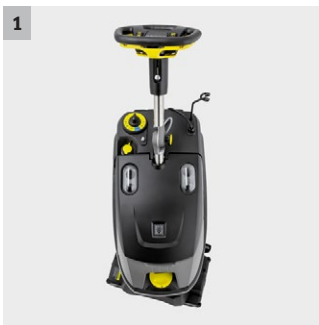

BRC 40/22 C

Kompaktní automatický stroj na čištění koberců BRC 40/22 C pro ekonomické a rychlé základní nebo průběžné čištění kobercových ploch mezi 250 a 1000 m².

1 O 200° otočná čistící hlava

- Kobercový válcový kartáč podporuje důkladné čištění.
- Mimořádně snadná manévrovatelnost i na zastavěných plochách.