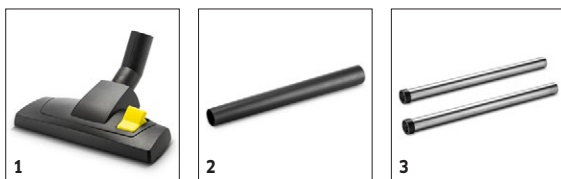

T 11/1 CLASSIC *EU

1.527-197.0

KÄRCHER

		Objednáací číslo	Anzahl	Nennweite	Länge	Breite	Cena	
Kombi hubice (suché vysávání)								
Kombi hubice pro T 7/1 (DN 35)	1	6.907-496.0	1 kusy	35		270 mm		■
Sací trubky, plast								
Sací trubice	2	5.481-010.0	1 kusy	35	350 mm			■
Sací trubky, ušlechtilá ocel								
Sací trubice set NW35	3	2.840-041.0	2 kusy	35	500 mm			□

■ Obsaženo v objemu dodávky. □ Volitelné příslušenství