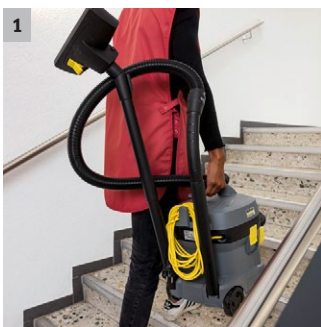

T 11/1 Classic *EU

Nízká hmotnost, vysoký sací výkon, velmi robustní: náš suchý vysavač T 11/1 Classic kombinuje rozhodující kritéria profesionálních uživatelů v kompaktním vysavači za atraktivní cenu.