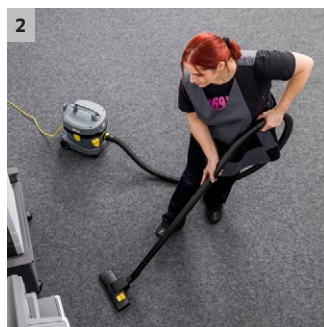

2 Velmi nízká provozní hluchost pouze 61 dB (A)

- Ideální pro práce v oblastech citlivých na hluk a v noci.
- Nízký provozní hluk chrání uživatele.