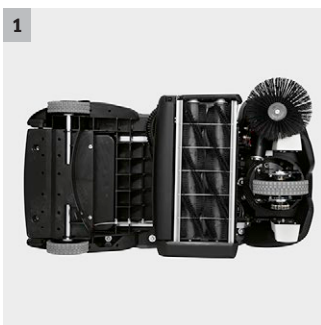

CV 60/2 RS

Mnohostranně použitelný kartáčový vysavač step on. Ideální pro textilní podlahové krytiny a tvrdé plochy. Standardní vybavení: nabíječka a baterie nejsou součástí dodávky.

1 Válcové kartáče rotující proti sobě

- Pro tvrdé a textilní povrchy - bez výměny kartáče. Válce se individuálně přizpůsobí.

2 Sací trubka s extra dlouhou hadicí

- Sací trubka umožňuje komfortní čištění schodišť a rohů, jakož i těžko přístupných míst. Hadici lze dle potřeby prodloužit.

CV 60/2 RS

- Pro tvrdé podlahy a textilné podlahové krytiny
- Vytahovací sací hadice s vyjímatelnou sací trubicí
- Vestavěná nabíječka je součástí dodávky

Technické údaje

Objednací číslo	1.011-027.0	
EAN kód	4039784609853	
Druh proudu	V / Hz	220 - 240 / 50 - 60
Pracovní šířka	cm	61
Množství vzduchu	l/s	34
Podtlak	mbar / kPa	117 / 11,7
Objem nádrže	l	17
Max. příkon	W	1224
Standardní jmenovitý průměr	DN 32	
Hladina hluku	dB	68
Výkon motoru kartáčů	W	373
Rozměry (D x Š x V)	mm	1120 × 640 × 1290