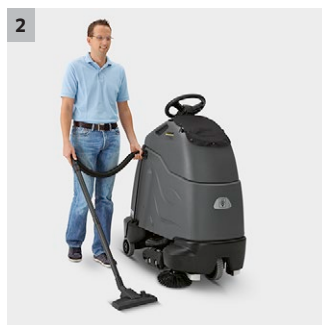

CV 60/2 RS

Mnohostranně použitelný kartáčový vysavač step on. Ideální pro textilní podlahové krytiny a tvrdé plochy. Standardní vybavení: nabíječka a baterie nejsou součástí dodávky.

1 Válcové kartáče rotující proti sobě

- Pro tvrdé a textilní povrchy - bez výměny kartáče. Válce se individuálně přizpůsobí.

2 Sací trubka s extra dlouhou hadicí

- Sací trubka umožňuje komfortní čištění schodišť a rohů, jakož i těžko přístupných míst. Hadici lze dle potřeby prodloužit.