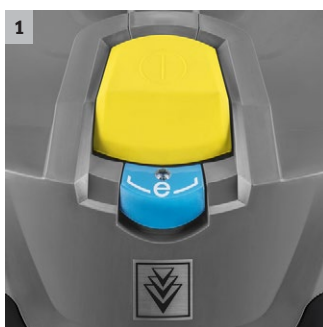

MISSING
PICTU-
RE: D:\
IM0082856

1 Režim eco!efficiency

- Režim eco!efficiency snižuje potřebu energie a hlučnost vysavače a prodlužuje dobu chodu baterie.

2 Ergonomické koleno

- Ergonomické koleno leží dobře v ruce a umožňuje práci bez únavy po dlouhou dobu.

3 Ergonomické držadlo

- Ergonomické držadlo s uložením sací trubky zaručuje snadnou a pohodlnou přepravu vysavače společně s příslušenstvím.

4 Ovládání pomocí nožního spínače

- Bez namáhavého ohýbání.

T 9/1 Bp