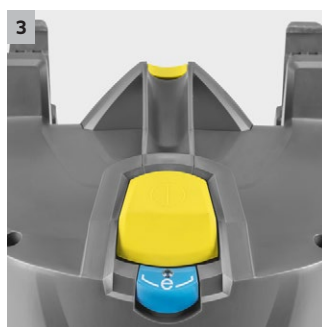

1 Režim eco!efficiency

- Režim eco!efficiency snižuje potřebu energie a hlučnost vysavače a prodlužuje dobu chodu baterie.

2 Ergonomické koleno

- Ergonomické koleno leží dobře v ruce a umožňuje práci bez únavy po dlouhou dobu.

3 Ergonomické držadlo

- Ergonomické držadlo s uložením sací trubky zaručuje snadnou a pohodlnou přepravu vysavače společně s příslušenstvím.

4 Ovládání pomocí nožního spínače

- Bez namáhavého ohýbání.