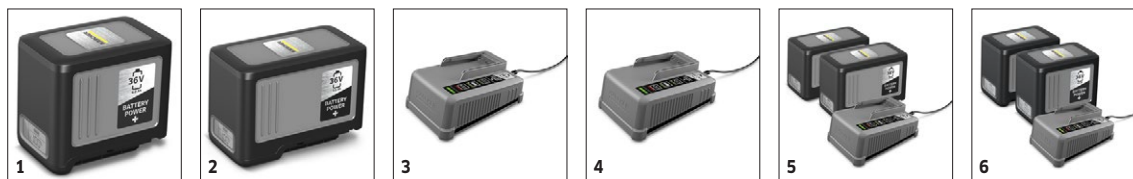

■ Obsaženo v objemu dodávky. Volitelné příslušenství

T 9/1 BP 1.528-133.0

KÄRCHER

		Objednáací číslo					Cena	
Baterie								
Battery Power+ 36/60	1	2.042-022.0					Baterie Power +36/60 - extrémně výkonná lithium-iontová baterie 36 V s kapacitou 6,0 Ah pro dlouhodobou dobu provozu. S inovativní Real Time Technology a LCD displejem.	<input type="checkbox"/>
Battery Power+ 36/75	2	2.445-043.0					Baterie Power 36/75 zaručuje dlouhou dobu provozu. Lithium-iontová baterie 36 V s inovativní Real Time Technology, LCD displejem a ochranou proti nadproudu.	<input type="checkbox"/>
Nabíječky								
Rychlonabíječka 36 V	3	2.445-045.0					Rychlonabíječka pro napájení Battery Power + 36 V s LED displejem zobrazující provozní stav zaručuje velmi krátkou dobu nabíjení a nízkou spotřebu energie. Lze namontovat na zeď.	<input type="checkbox"/>
NOCH NICHT GEPFLEGT ----- ---- >	4	2.445-054.0						<input type="checkbox"/>
Starter Kit Baterie + nabíječka								
Starter kit Battery Power+ 36/75	5	2.445-070.0					Startovací sada Baterie + 36/75 se 2 36 V / 7,5-Ah bateriemi a 36 V rychlou nabíječkou pro naše 36 V Kärcher baterie a Kärcher baterie + + baterie.	<input type="checkbox"/>
Starter kit Battery Power+ 36/60	6	2.445-071.0					Kärcher Battery Power + 36/60 Starter Kit pro všechny stroje na platformě Kärcher 36 V Battery + baterie. Rozsah dodávky: 2x 36 V / 6,0 Ah baterie a kompatibilní 36 V rychlonabíječka.	<input type="checkbox"/>