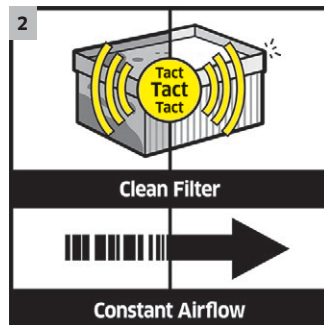

IVC 60/30 Tact²

Kompaktní průmyslový vysavač k čištění výrobních prostor a strojů. Odštědivý kompresor přesvědčí svým vysokým sacím výkonem v kombinaci s dlouhou životností.

1 Odštědivý kompresor nepodléhající opotřebení

- Kompresor bočního kanálu Vás přesvědčí vysokým sacím výkonem a současně dlouhou životností min. 20.000 hodin. Stroje Kärcher jsou tak nejvhodnější pro použití ve vícesměnném provozu.

2 Automatické čištění filtru Tact²

3 Nádobu na zametené nečistoty se spouštěcím mechanismem

- Nádobu na vysáté nečistoty se spouštěcím mechanismem se postará o ergonomické vyprázdnění i velmi těžkých vysátých nečistot.

4 S kompaktním plochým skládaným filtrem

- Kompaktní plochý skládaný filtr se svou nízkou a přehlednou konstrukcí umožňuje velkou filtrační plochu.

IVC 60/30 Tact²

- Antistatické vybavení
- Vypínání kapalinou
- Integrovaný předřazený cyklonový odlučovač