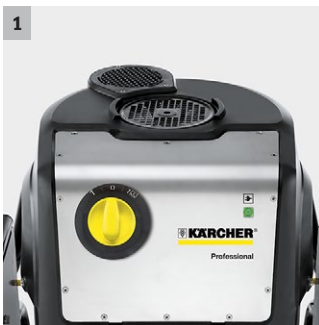

IVC 60/30 Tact²

Kompaktní průmyslový vysavač k čištění výrobních prostor a strojů. Odštědivý kompresor přesvědčí svým vysokým sacím výkonem v kombinaci s dlouhou životností.

1 Odštědivý kompresor nepodléhající opotřebení

- Kompresor bočního kanálu Vás přesvědčí vysokým sacím výkonem a současně dlouhou životností min. 20.000 hodin. Stroje Kärcher jsou tak nejvhodnější pro použití ve vícesměnném provozu.

2 Automatické čištění filtru Tact²

3 Nádobu na zametené nečistoty se spouštěcím mechanismem

- Nádobu na vysáté nečistoty se spouštěcím mechanismem se postará o ergonomické vyprázdnění i velmi těžkých vysátých nečistot.

4 S kompaktním plochým skládaným filtrem

- Kompaktní plochý skládaný filtr se svou nízkou a přehlednou konstrukcí umožňuje velkou filtrační plochu.

IVC 60/30 Tact²

- Antistatické vybavení
- Vypínání kapalinou
- Integrovaný předřazený cyklonový odlučovač