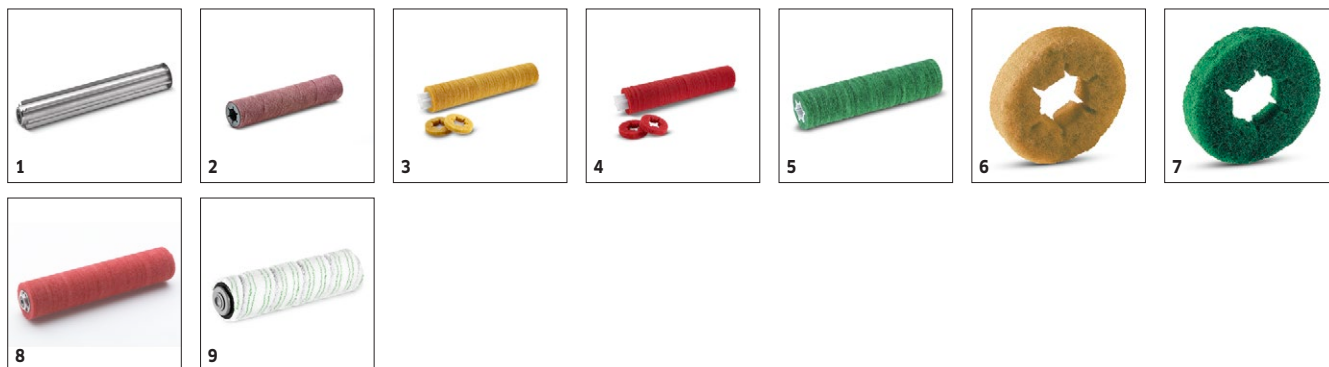

Obsaženo v objemu dodávky. Volitelné příslušenství

BR 45/22 C BP PACK 1.783-460.0

KÄRCHER

		Objednáací číslo	Tvrdost / typ kartáče	Délka	Průměr	Barva	Cena		
Hřídel na válcové pady									
Hřídel na válcové pady	1	4.762-413.0		450 mm				Válcová hřídel z hliníku k upnutí padů. Pro upnutí válcových padů nebo válců z mikrovláken. Délka 450 mm.	<input type="checkbox"/>
Válcové pady									
Válcový pad	2	4.114-011.0		450 mm		hnědý		Velmi abrazivní váleček pro ošetrovací vrstvu a lakování bez chemikálií.	<input type="checkbox"/>
Válcový pad na objímce	3	6.367-105.0	měkký	450 mm	96 mm	žlutý		Žlutý válcový pad pro čištění a leštění podlahových krytin bez struktury.	<input type="checkbox"/>
	4	6.367-107.0	střední	450 mm	96 mm	červený		Červená standardní válcový pada pro udržovací čištění podlahových krytin bez struktury.	<input type="checkbox"/>
	5	6.367-106.0	tvrdý	450 mm	96 mm	zelený		Zelený abrazivní válcový pad pro hloubkové čištění a odstraňování lepkavých nečistot z podlahových krytin bez struktury.	<input type="checkbox"/>
Válcový pad	6	6.369-451.0	měkký		96 mm	žlutý		měkké žluté, 96 mm	<input type="checkbox"/>
	7	6.369-452.0	tvrdý		96 mm	zelený		tvrdé zelené, 96 mm	<input type="checkbox"/>
	8	6.369-453.0	střední		96 mm	červený		střední červené, 96 mm	<input type="checkbox"/>
Mikrovláknový válec									
Válcový pad z mikrovlákna	9	4.037-093.0	mikrovlákno	450 mm	96 mm	světle zelený		Ideální pro jemné kameniny. Válec z mikrovláken pro spolehlivé a jemné odstranění šedého zákalu.	<input type="checkbox"/>