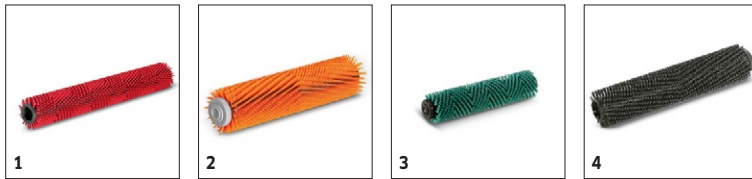

BR 45/22 C BP PACK 1.783-460.0

KÄRCHER

		Objednáací číslo	Tvrdost / typ kartáče	Délka	Barva	Množství	Cena	
Válcové kartáče								
Válcový kartáč pro podlahový mycí stroj 450 mm, střední, červený	1	4.762-392.0	střední	450 mm	červený	1 kusy	Červený standardní válcový kartáč pro údržbové čištění.	☒
Válcový kartáč	2	4.762-406.0	vysoký-nízký	450 mm	oranžový	1 kusy	Oranžový válcový kartáč s velmi nízkou strukturou pro obzvláště účinné čištění strukturovaných podlahových krytín.	☐
	3	4.762-407.0	tvrdý	450 mm	zelený	1 kusy	Zelený brusný válcový kartáč pro hloubkové čištění a odstraňování lepkavých nečistot.	☐
	4	4.762-408.0	velmi tvrdý	450 mm	černý	1 kusy	Černý, velmi abrazivní válcový kartáč pro hloubkové čištění odolných podlahových krytín velmi lepkavou špínou.	☐

☒ Obsaženo v objemu dodávky. ☐ Volitelné příslušenství