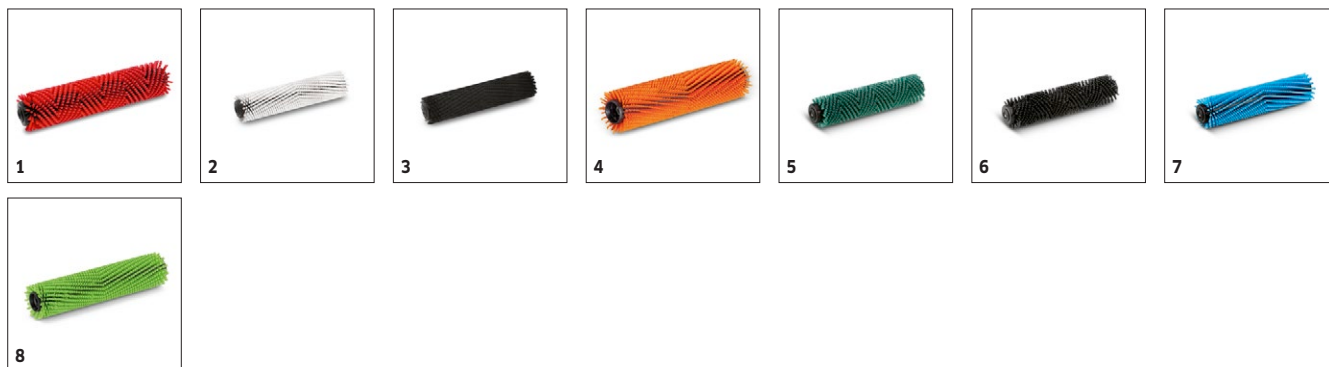

BR 40/10 C ADV 1.783-311.0

KÄRCHER

		Objednáací číslo	Tvrdost / typ kartáče	Délka	Barva	Množství	Cena	
Válcové kartáče								
Válcový kartáč	1	4.762-003.0	střední	400 mm	červený	1 kusy		Červený standardní válcový kartáč pro údržbové čištění. ☒
	2	4.762-250.0	velmi měkký	400 mm	bílý	1 kusy		Bílý válcový kartáč pro čištění citlivých podlahových krytin. ☐
	3	4.762-274.0	měkký	400 mm	přírodní	1 kusy		Velmi měkký, oranžová, dokonalý k čištění a leštění. ☐
	4	4.762-251.0	vysoký-nízký	400 mm	oranžový	1 kusy		Oranžový válcový kartáč s velmi nízkou strukturou pro obzvláště účinné čištění strukturovaných podlahových krytin. ☐
	5	4.762-252.0	tvrdý	400 mm	zelený	1 kusy		Zelený brusný válcový kartáč pro hloubkové čištění a odstraňování lepkavých nečistot. ☐
	6	4.762-481.0	velmi tvrdý	400 mm	černý	1 kusy		Černý, velmi abrazivní válcový kartáč pro hloubkové čištění odolných podlahových krytin velmi lepivou špinou. ☐
	7	4.762-254.0	měkký	400 mm	modrý	1 kusy		Kartáč na koberce, měkký, modrá. Délka: 400 mm. S hvězdicovým unašečem odolným proti opotřebení. Pro čištění textilních povrchů. Štětina: polypropylen, tloušťka 0,25 mm, délka 20 mm. ☐
	8	4.762-000.0	středně tvrdý	400 mm	zelený	1 kusy		Zelený brusný válcový kartáč pro hloubkové čištění a odstraňování lepkavých nečistot. ☐

■ Obsaženo v objemu dodávky. ☐ Volitelné příslušenství