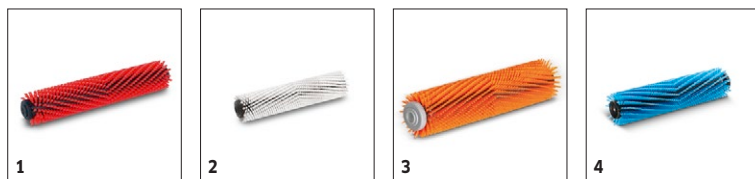

BR 30/4 C ADV 1.783-213.0

KÄRCHER

		Objednáací číslo	Tvrdost / typ kartáče	Délka	Barva	Množství	Cena	
Válcové kartáče								
Válcový kartáč	1	4.762-005.0	střední	300 mm	červený	1 kusy	Červený standardní válcový kartáč pro údržbové čištění.	☒
	2	4.762-452.0	měkký	300 mm	bílý	1 kusy	Bílý válcový kartáč pro čištění citlivých podlahových krytín.	☐
	3	4.762-484.0	vysoký-nízký	300 mm	oranžový	1 kusy	Oranžový válcový kartáč s velmi nízkou strukturou pro obzvláště účinné čištění strukturovaných podlahových krytín.	☐
	4	4.762-499.0	měkký	300 mm	modrý	1 kusy	K čištění koberců.	☐

■ Obsaženo v objemu dodávky. ☐ Volitelné příslušenství