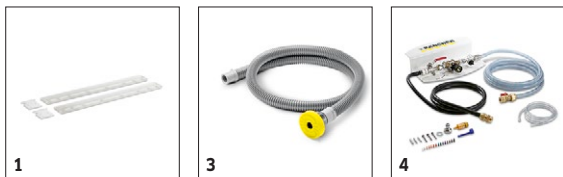

BR 55/40 RS BP PACK 1.533-173.0

KÄRCHER

		Objednáací číslo	Délka	Barva	Množství	Cena	
Stěrky							
Sada stěrek	1	4.035-404.0			1 kusy		Olejivzdorné gumové stěrky pro montáž na straně kartáčových hlav. ☒
Ostatní							
ABS ecolzero	2	5.388-133.0			1 kusy		S ecolzero pro z hlediska klimatu neutrální čištění: Jako vyrovnání za CO₂, které vzniká pouze při používání stroje, podporujeme projekty na ochranu klimatu po celém světě. ☐
Plnicí hadice	3	6.680-124.0	1,5 m		1 kusy		1500 mm dlouhá plnicí hadice s univerzální nálevkou ulehčuje plnění stroje z vodovodního kohoutku. Vhodný pro všechny běžné vodovodní kohoutky. ☐
Pomůcky pro dávkování							
Jednotka pro dávkování čisticích prostředků DS 3	4	2.641-811.0			1 kusy		Možnost připojení přímo k přívodu vody, voda se s čisticím prostředkem plní do nádrže na čistou vodu v přednastaveném poměru. Také ve spojení s plnicím systémem (nástavbová sada). ☐

☒ Obsaženo v objemu dodávky. ☐ Volitelné příslušenství