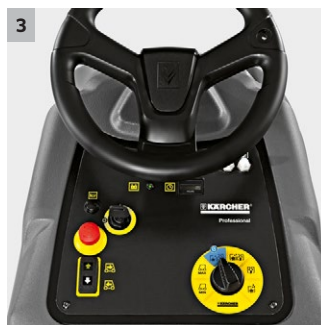

BR 55/40 RS Bp Pack

Kompaktní step-on podlahový mycí stroj s odsáváním a s válcovou technikou, pracovní šířkou 55 cm, nádrží o objemu 40 l a poloměrem otáčení cca 120 cm. S modem-eco pro energeticky šetrné a ekologické čištění.

- Hrubé nečistoty jsou pojmuty 2 protiběžnými válci a zachyceny v nádrži na vysáté nečistoty.
- Hrubé nečistoty jsou předem pojmuty 2 válci, aby se neomezil výsledek vysávání.

3 Jednoduchá obsluha

- Snadné použití.
- Stupeň ecoeficiency šetří čas, energii, vodu a čisticí prostředek.