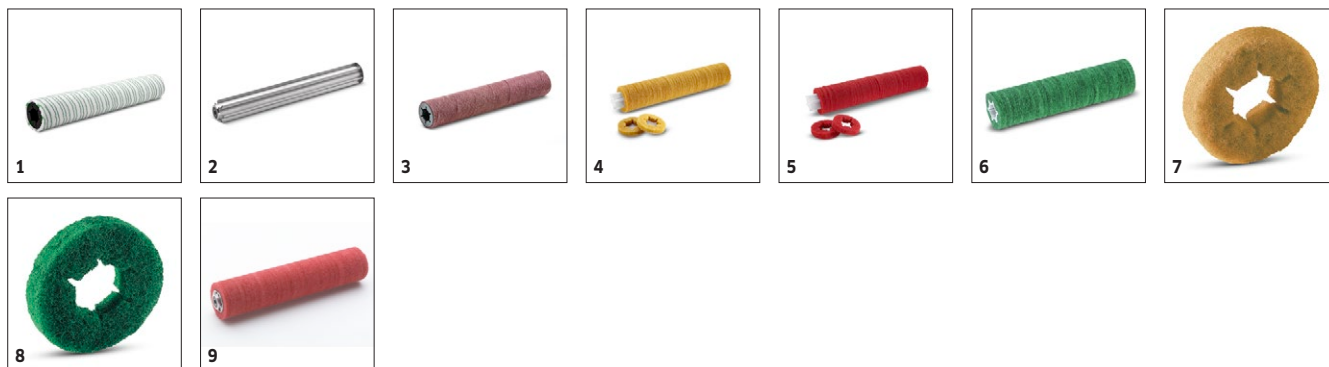

BR 55/40 RS BP PACK 1.533-173.0

KÄRCHER

		Objednáací číslo	Tvrdost / typ kartáče	Délka	Průměr	Barva	Cena		
Mikrovláknový válec									
Válcový pad z mikrovlákna	1	4.114-010.0	mikrovlákno	550 mm	96 mm	světle zelený		Ideální pro jemné kameniny. Válec z mikrovláken pro spolehlivé a jemné odstranění šedého zákalu.	☐
Hřidel na válcové pady									
Hřidel na válcové pady	2	4.762-415.0		550 mm				Pro upnutí válcových padů nebo válců z mikrovláken.	☐
Válcové pady									
Válcový pad	3	8.635-692.0		550 mm		hnědý		Vhodný pro B 40 W (R 55), B 60 W Ep (R 55), BR 55/40 RS.	☐
Válcový pad na objímce	4	6.369-732.0	měkký	530 mm	96 mm	žlutý		Žlutý válcový pad pro čištění a leštění podlahových krytin bez struktury.	☐
	5	6.369-734.0	střední	530 mm	96 mm	červený		Červená standardní válcový pada pro udržovací čištění podlahových krytin bez struktury.	☐
	6	6.369-733.0	tvrdý	530 mm	96 mm	zelený		Zelený abrazivní válcový pad pro hloubkové čištění a odstraňování lepkavých nečistot z podlahových krytin bez struktury.	☐
Válcový pad	7	6.369-451.0	měkký		96 mm	žlutý		měkké žluté, 96 mm	☐
	8	6.369-452.0	tvrdý		96 mm	zelený		tvrdé zelené, 96 mm	☐
	9	6.369-453.0	střední		96 mm	červený		střední červené, 96 mm	☐

■ Obsaženo v objemu dodávky. ☐ Volitelné příslušenství