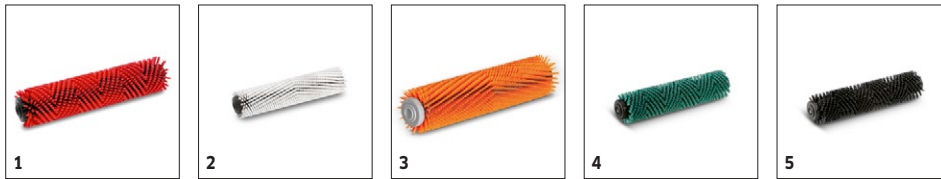

■ Obsaženo v objemu dodávky. □ Volitelné příslušenství

BR 55/40 RS BP PACK 1.533-173.0

KÄRCHER

		Objednáací číslo	Tvrdost / typ kartáče	Délka	Barva	Množství	Cena	
Válcové kartáče								
Kompletní válec pro výměnu BR	1	4.035-184.0	střední	550 mm	červený	1 kusy		Červený standardní válcový kartáč pro údržbové čištění. <input checked="" type="checkbox"/>
Válcový kartáč	2	4.762-409.0	měkký	550 mm	bílý	1 kusy		Bílý válcový kartáč pro čištění citlivých podlahových krytin. <input type="checkbox"/>
	3	4.762-410.0	vysoký-nízký	550 mm	oranžový	1 kusy		Oranžový válcový kartáč s velmi nízkou strukturou pro obzvláště účinné čištění strukturovaných podlahových krytin. <input type="checkbox"/>
	4	4.762-411.0	tvrdý	550 mm	zelený	1 kusy		Zelený brusný válcový kartáč pro hloubkové čištění a odstraňování lepkavých nečistot. <input type="checkbox"/>
	5	4.762-412.0	velmi tvrdý	550 mm	černý	1 kusy		Černý, velmi abrazivní válcový kartáč pro hloubkové čištění odolných podlahových krytin velmi lepkavou špínou. <input type="checkbox"/>