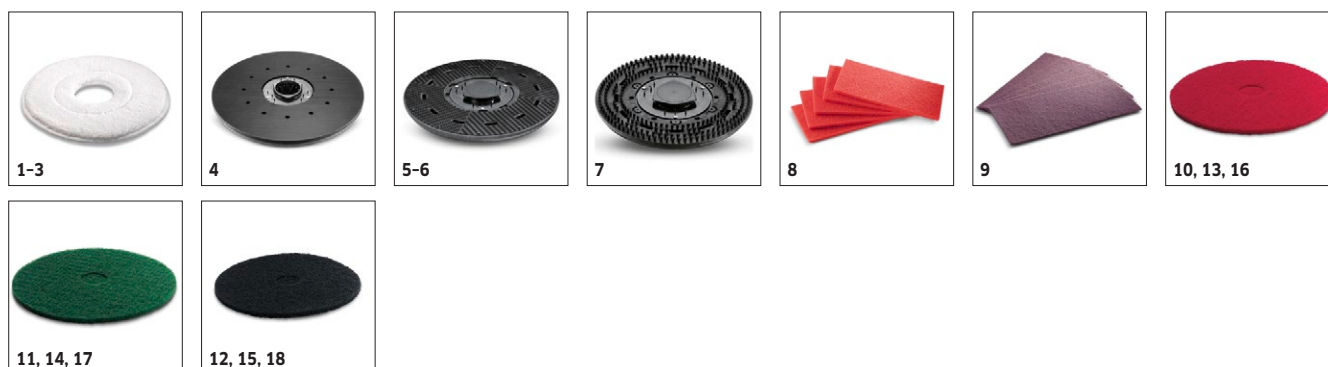

B 90 R, KONFIGUROVANÝ 1.161-000.2

KÄRCHER

		Objednáací číslo	Tvrdost / typ kartáče	Průměr	Barva	Množství	Cena		
Mikrovláknové pady									
Pad z mikrovlákna	1	6.369-120.0	mikrovlákno	280 mm	bílý	5 kusy		Pad z mikrovlákna pro spolehlivé a jemné odstranění šedého zátaku. Ideální pro jemné kameniny.	☐
	2	6.371-078.0	mikrovlákno	381 mm	bílý	5 kusy		5 padů z mikrovláken, bílá. Se středící aretací a průměrem 381 mm. Vynikající síla čištění. Čistí i dlažbu z jemné kameniny do hloubky pórů. Vhodné pro např. D 75, BD 75/140 R a BD 40/25 C.	☐
	3	6.369-959.0	mikrovlákno	356 mm	bílý	5 kusy		Pad z mikrovlákna pro spolehlivé a jemné odstranění šedého zátaku. Ideální pro jemné kameniny.	☐
Unašeč padů									
Disk pad BD65	4	4.762-590.0		335 mm		1 kusy		Vyžadováno pro použití melaminových padů, ale lze jej použít i pro normální pady. Extra silné držení padu na desce pohonu padu čistící hlavy D 65. Potřeba 2 ks.	☐
Unašeč padů	5	4.762-447.0		375 mm		1 kusy		Unašeč padů k čištění pady. Průměr 375 mm. S rychlovýměnnou spojkou, destičkou s háčky a Centerlockem. Vhodný např. pro D 75.	☐
	6	4.762-446.0		335 mm		1 kusy		Unašeč padů k čištění pady. Průměr 335 mm. S rychlovýměnnou spojkou, destičkou s háčky a Centerlockem. Vhodný např. pro D 65.	☐
	7	4.762-445.0		280 mm		1 kusy		Unašeč padů k čištění pady. Průměr 280 mm. S rychlovýměnnou spojkou, destičkou s háčky a Centerlockem. Vhodný např. pro D 55.	☐
Pady									
Pad	8	6.371-000.0	středně měkký	650 mm	červený	5 kusy		Červený pad pro pravidelné čištění.	☐
	9	4.642-025.0	tvrdý	650 mm	hnědý	5 kusy		Velmi abrazivní pad pro ošetrovací film bez obsahu chemikálií a pro dekoraci.	☐
	10	6.369-791.0	středně měkký	381 mm	červený	5 kusy		Červený pad pro pravidelné čištění.	☐
	11	6.369-790.0	středně tvrdý	381 mm	zelený	5 kusy		Zelený pad pro hloubkové čištění a odstraňování lepkavých nečistot.	☐
	12	6.369-789.0	tvrdý	381 mm	černý	5 kusy		Černý pad pro hloubkové čištění odolných podlahových krytin velmi lepivou špínou.	☐
	13	6.369-003.0	středně měkký	356 mm	červený	5 kusy		Červený pad pro pravidelné čištění.	☐
	14	6.369-002.0	středně tvrdý	356 mm	zelený	5 kusy		Zelený pad pro hloubkové čištění a odstraňování lepkavých nečistot.	☐
	15	6.369-001.0	tvrdý	356 mm	černý	5 kusy		Černý pad pro hloubkové čištění odolných podlahových krytin velmi lepivou špínou.	☐
	16	6.371-153.0	středně měkký	280 mm	červený	5 kusy		Červený pad pro pravidelné čištění.	☐
	17	6.371-154.0	středně tvrdý	280 mm	zelený	5 kusy		Zelený pad pro hloubkové čištění a odstraňování lepkavých nečistot.	☐
	18	6.371-155.0	tvrdý	280 mm	černý	5 kusy		Černý pad pro hloubkové čištění odolných podlahových krytin velmi lepivou špínou.	☐

☐ Volitelné příslušenství