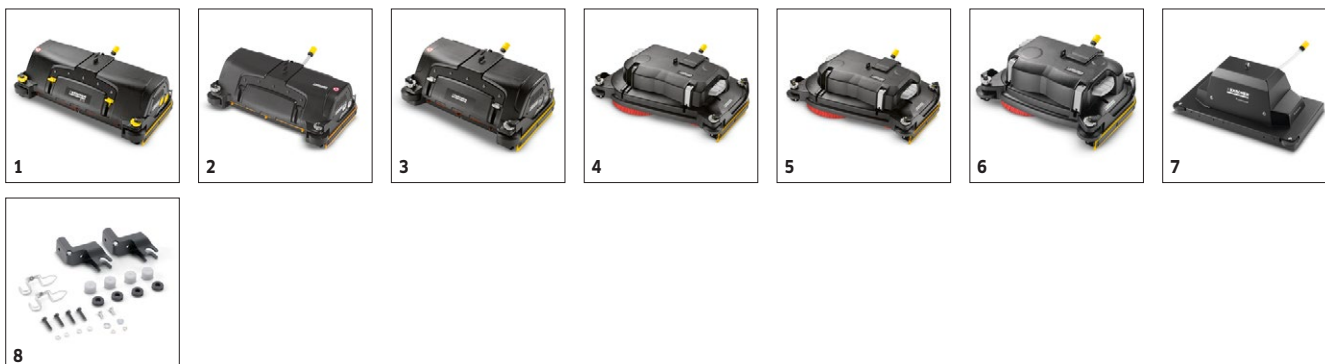

Volitelné příslušenství

B 90 R, KONFIGUROVANÝ 1.161-000.2

KÄRCHER

		Objednáací číslo							Cena	
Kartáčové hlavy										
Kartáčová hlava R 75 S	1	2.763-006.0							Kartáčová hlava se 2 válcovými kartáči a pracovní šířkou 75 cm. Výměna kartáčů bez nářadí. Postranní zástěrky jsou výškově nastavitelné a drží vodu pod kartáčovou hlavou. Čisticí lázeň je optimálně přiváděna k sací liště, i při jízdě v zatáčkách. Kartáčová hlava je balena zvlášť.	<input type="checkbox"/>
Kartáčová hlava R 65 S	2	2.763-004.0							Kartáčová hlava se 2 válcovými kartáči a pracovní šířkou 65 cm. Výměna kartáčů bez použití nářadí. Postranní zástěrky jsou výškově nastavitelné a drží vodu pod kartáčovou hlavou. Čisticí lázeň je optimálně přiváděna k sací liště, i při jízdě v zatáčkách. Kartáčová hlava je balená zvlášť.	<input type="checkbox"/>
Kartáčová hlava R 55 S	3	2.763-002.0							Kartáčová hlava se 2 válcovými kartáči a pracovní šířkou 55 cm. Výměna kartáčů bez nářadí. Postranní zástěrky jsou výškově nastavitelné a drží vodu pod kartáčovou hlavou. Čisticí lázeň je optimálně přiváděna k sací liště, i při jízdě v zatáčkách. Kartáčová hlava je balená zvlášť.	<input type="checkbox"/>
Kartáčová hlava D 75 S	4	2.763-005.0							Kartáčová hlava se 2 kotoučovými kartáči, se systémem rychlé výměny kartáčů a s pracovní šířkou 75 cm. Postranní zástěrky jsou výškově nastavitelné a drží vodu pod kartáčovou hlavou. Čisticí lázeň je optimálně přiváděna k sací liště, i při jízdě v zatáčkách. Kartáčová hlava je balena zvlášť.	<input type="checkbox"/>
Kartáčová hlava D 65 S	5	2.763-003.0							Kartáčová hlava se 2 kotoučovými kartáči, se systémem rychlé výměny kartáčů a s pracovní šířkou 65 cm. Postranní zástěrky jsou výškově nastavitelné a drží vodu pod kartáčovou hlavou. Čisticí lázeň je optimálně přiváděna k sací liště, i při jízdě v zatáčkách. Kartáčová hlava je balená zvlášť.	<input type="checkbox"/>
Kartáčová hlava D 55 S	6	2.763-001.0							Kartáčová hlava se 2 diskovými kartáči a pracovní šířkou 55 cm. Výměna kartáčů bez nářadí. Postranní zástěrky jsou výškově nastavitelné a drží vodu pod kartáčovou hlavou. Čisticí lázeň je optimálně přiváděna k sací liště, i při jízdě v zatáčkách. Kartáčová hlava je balená zvlášť.	<input type="checkbox"/>
Podlahová kartáčová hlava S 65	7	2.763-030.0							Podlahová kartáčová hlava s čisticím padem pro sanaci ochranného filmu tvrdých a elastických podlah. Zajišťuje konstantní přítlak na celé ploše padu. Vhodná pro suché odstranění polymerových vrstev.	<input type="checkbox"/>
Připojovací sada B 90 R	8	4.036-061.0							Spojovací sada pro kartáčovou hlavu S 65 a B 90 R.	<input type="checkbox"/>