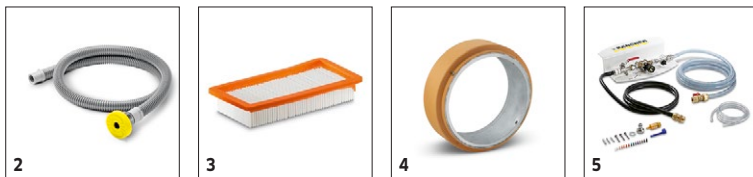

B 90 R, KONFIGUROVANÝ 1.161-000.2

KÄRCHER

		Objednáací číslo	Délka	Barva	Množství	Cena	
Ostatní							
ABS ecolzero	1	5.388-133.0			1 kusy		S ecolzero pro z hlediska klimatu neutrální čištění: Jako vyrovnání za CO₂, které vzniká pouze při používání stroje, podporujeme projekty na ochranu klimatu po celém světě. ☐
Plnicí hadice	2	6.680-124.0	1,5 m		1 kusy		1500 mm dlouhá plnicí hadice s univerzální nálevkou ulehčuje plnění stroje z vodovodního kohoutku. Vhodný pro všechny běžné vodovodní kohoutky. ☐
Filtr nádrž na špinavou vodu	3	6.414-976.0			1 kusy		Vhodný pro B 90 R. Lepší prostupnost i při vlhkém filtru díky změně materiálu filtru. ☐
Kola/pneumatiky							
Pneumatiky, bez profilu	4	6.435-386.0			1 kusy		Odolné vůči olejům, snižují tvorbu šmouh na choulolistivých podlahách. Dlouhá životnost. ☐
Pomůcky pro dávkování							
Jednotka pro dávkování čisticích prostředků DS 3	5	2.641-811.0			1 kusy		Možnost připojení přímo k přívodu vody, voda se s čisticím prostředkem plní do nádrže na čistou vodu v přednastaveném poměru. Také ve spojení s plnicím systémem (nástavbová sada). ☐

☐ Volitelné příslušenství