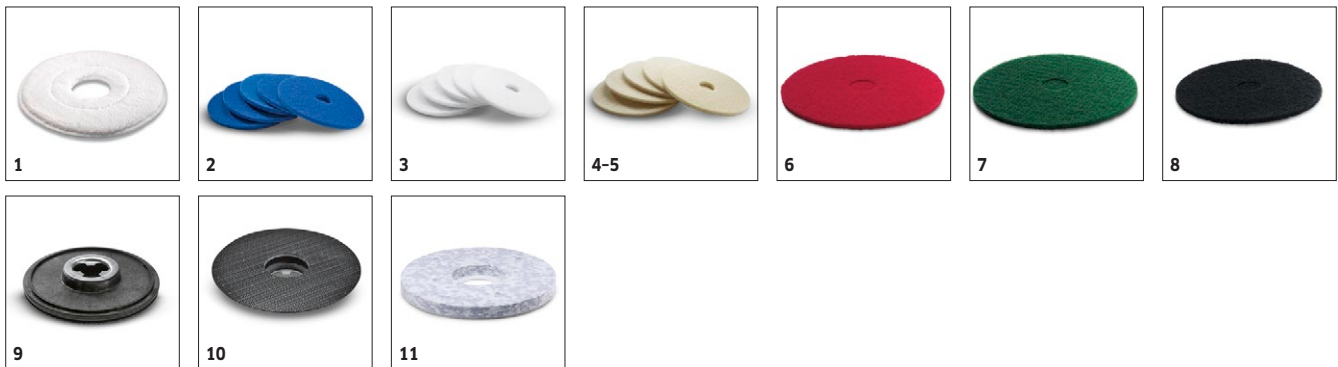

Volitelné příslušenství

		Objednáací číslo	Tvrdost / typ kartáče	Průměr	Barva	Množství	Cena		
Mikrovláknové pady									
Pad z mikrovlákna	1	6.905-526.0	mikrovlákno	410 mm	bílý	5 kusy		Pad z mikrovlákna pro spolehlivé a jemné odstranění šedého zákalu. Ideální pro jemné kameniny.	<input type="checkbox"/>
Pady									
Pad	2	6.369-471.0	měkký	432 mm	modrý	5 kusy		5 padů, měkké, modré, průměr 432 mm. Pro čištění všech podlah.	<input type="checkbox"/>
	3	6.369-469.0	velmi měkký	432 mm	bílý	5 kusy		Bílý, měkký a neabrazivní pad pro čištění a leštění ve vysokém lesku.	<input type="checkbox"/>
	4	6.371-149.0	měkký	432 mm	běžový / přírodní	5 kusy		Běžový pad s jemným brusivem pro čištění a leštění.	<input type="checkbox"/>
	5	6.371-081.0	měkký	432 mm	běžový	5 kusy			<input type="checkbox"/>
	6	6.369-470.0	středně měkký	432 mm	červený	5 kusy		Červený pad pro pravidelné čištění.	<input type="checkbox"/>
	7	6.369-472.0	středně tvrdý	432 mm	zelený	5 kusy		Zelený pad pro hloubkové čištění a odstraňování lepkavých nečistot.	<input type="checkbox"/>
	8	6.369-473.0	tvrdý	432 mm	černý	5 kusy		Černý pad pro hloubkové čištění odolných podlahových krytin velmi lepicí špínou.	<input type="checkbox"/>
Unašeč padů									
Unašeč padů	9	6.369-899.0		430 mm		1 kusy		Unašeč padů (low-speed) k čištění s pady na zařízeních do 200 ot/min. Průměr 420 mm. S rychlovýměnnou spojkou a Centerlockem.	<input type="checkbox"/>
	10	6.369-901.0		430 mm		1 kusy		Unašeč padů k čištění s pady na zařízeních do 500 ot/min a pro různé rychlosti (DUO Speed). Průměr 430 mm. S deskou s háčky, rychlovýměnnou spojkou a Centerlockem.	<input type="checkbox"/>
Melaminové pady									
Melaminový pad	11	6.371-023.0		432 mm	šedý / bílý	2 kusy		Bílý melaminový pad pro střední a hluboké čištění mikro-poréznych povrchů, stejně jako jemného kamene a jiných tvrdých podlahových krytin. Lze použít také k odstranění šedého zákalu.	<input type="checkbox"/>