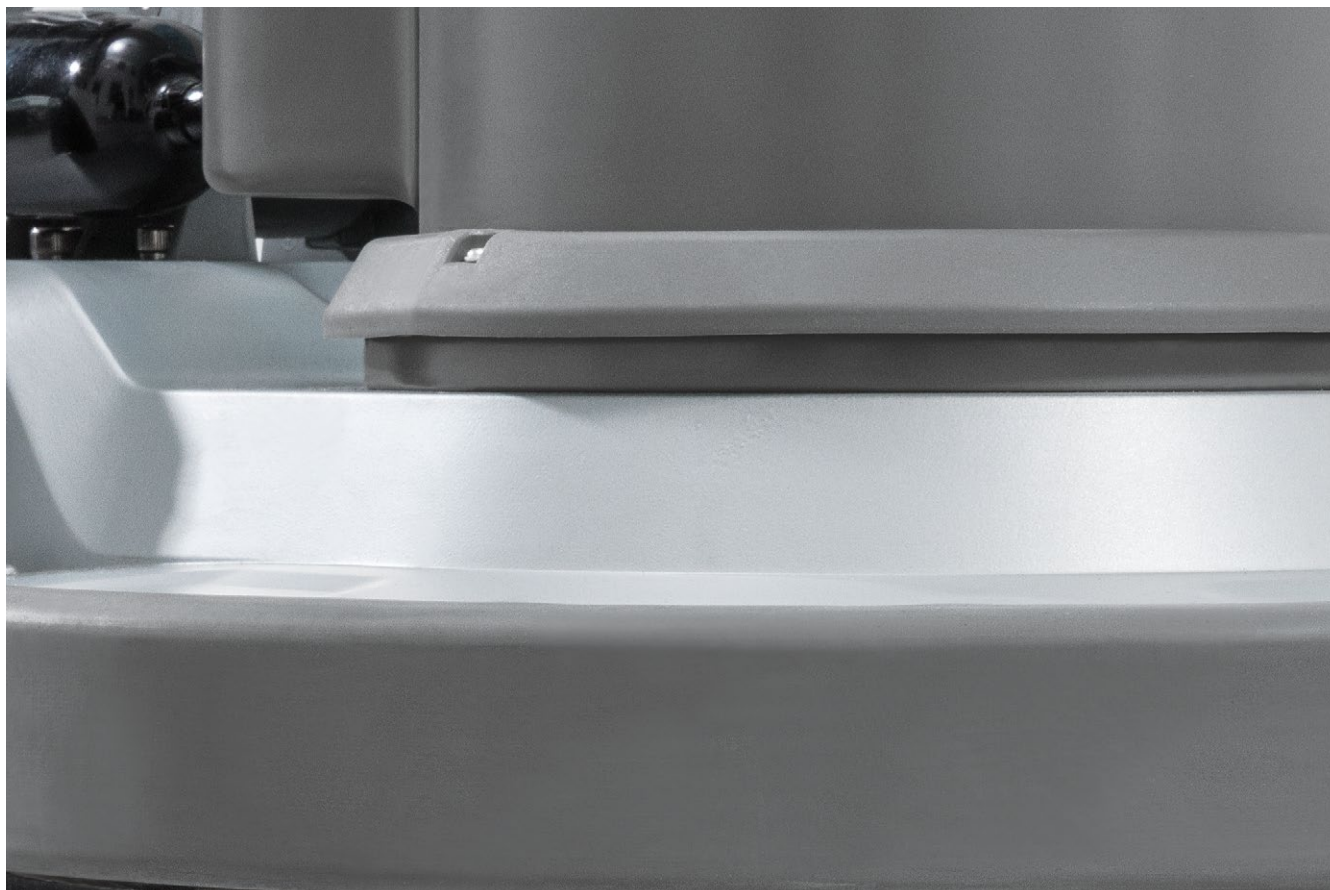

### 2 Robustní planetová převodovka

- Z kovových ozubených kol odolných poškození. Menší opotřebení a nižší náklady na údržbu v porovnání s řemenovou převodovkou.
- Vyšší točivý moment v porovnání s běžným řemenovým převodem.

### 4 Integrovaná zásuvka

- Pro připojení odsávací jednotky, která snižuje tvorbu prachu.
- Zvyšuje čisticí výkon.