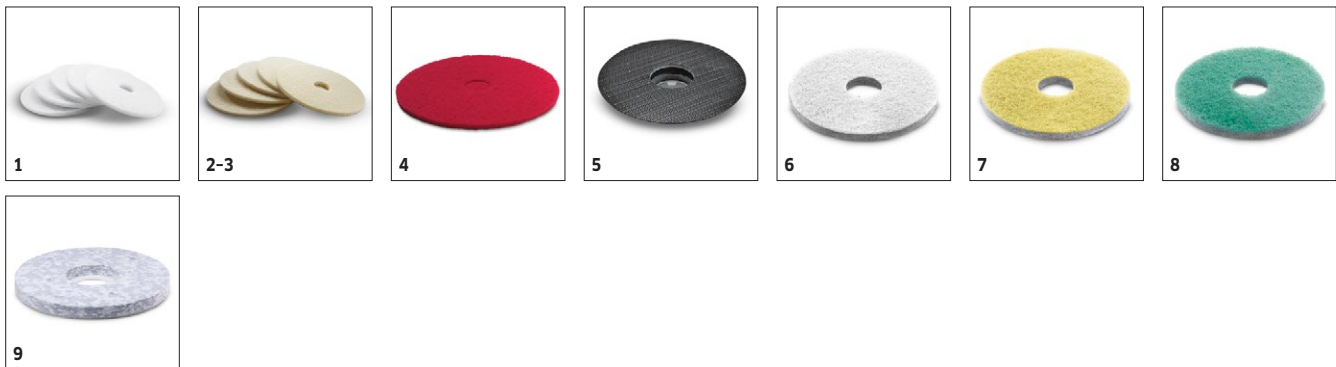

BDP 43/450 C ADV

1.291-225.0

KÄRCHER

		Objednáací číslo	Tvrdost / typ kartáče	Průměr	Barva	Množství	Cena	
Pady								
Pad	1	6.369-469.0	velmi měkký	432 mm	bílý	5 kusy		Bílý, měkký a neabrazivní pad pro čištění a leštění ve vysokém lesku. ☐
	2	6.371-149.0	měkký	432 mm	běžový / přírodní	5 kusy		Běžový pad s jemným brusivem pro čištění a leštění. ☐
	3	6.371-081.0	měkký	432 mm	běžový	5 kusy		☐
	4	6.369-470.0	středně měkký	432 mm	červený	5 kusy		Červený pad pro pravidelné čištění. ☐
Unašeč padů								
Unašeč padů	5	6.369-901.0		430 mm		1 kusy		Unašeč padů k čištění s pady na zařízeních do 500 ot/min a pro různé rychlosti (DUO Speed). Průměr 430 mm. S deskou s háčky, rychlovýměnnou spojkou a Centerlockem. ☐
Diamantové pady								
Diamantový pad	6	6.371-256.0	hrubý	432 mm	bílý	5 kusy		Bílý hrubý diamantový pad pro tvrdé podlahové krytiny. Odstraňuje drobné škrábance a vytváří čistou, rovnoměrně matnou základnu pro další ošetření padem se žlutým diamantem. ☐
	7	6.371-257.0	střední	432 mm	žlutý	5 kusy		Žlutý, diamantový pad pro ošetření a údržbu tvrdých podlahových krytin. Pro hedvábně matný povrch, který lze následně vyleštit pomocí padu se zeleným diamantem. ☐
	8	6.371-238.0	jemný	432 mm	zelený	5 kusy		Zelený jemný diamantový pad pro leštění leštitelných podlahových krytin. Vytváří vysoce lesklé povrchy a lze jej také použít ke krystalizaci. ☐
Melaminové pady								
Melaminový pad	9	6.371-023.0		432 mm	šedý / bílý	2 kusy		Bílý melaminový pad pro střední a hluboké čištění mikroporézních povrchů, stejně jako jemného kamene a jiných tvrdých podlahových krytin. Lze použít také k odstranění šedého zákalu. ☐

☐ Volitelné příslušenství