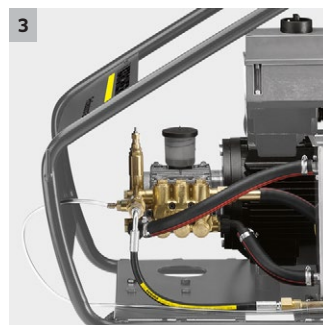

HD 10/16-4 Cage Ex

Vysokotlaký čistič HD 10/16-4 Cage Ex v ex-ochranném provedení byl vyvinut firmou Kärcher speciálně pro používání v oblastech ohrožených výbuchem.

1 Práškově lakovaný rám Cage, vodivý

- Robustní rám z ocelových trubek.
- S integrovaným zavěšením pro jeřáb.

2 Výbava s ochranou proti výbuchu

- Vodivé gumové pneumatiky
- Teplota povrchu stále pod 200 °C

3 Výkonné s dlouhou životností

- Čtyřpólový, pomaloběžný elektromotor (chlazený vzduchem)
- Robustní mosazná hlava válců a keramické písty.

Vybavení

Ruční stříkáč píštěle		Ochrana proti výbuchu EASY!Force
Vysokotlaká hadice	m	10 / DN 8, 400 bar
Pracovní nástavec	mm	1050
Power tryska		■
ANTI!Twist		-
Tlakový spínač		■
Vysokotlaký pracovní nástavec		■
Servo Control		-