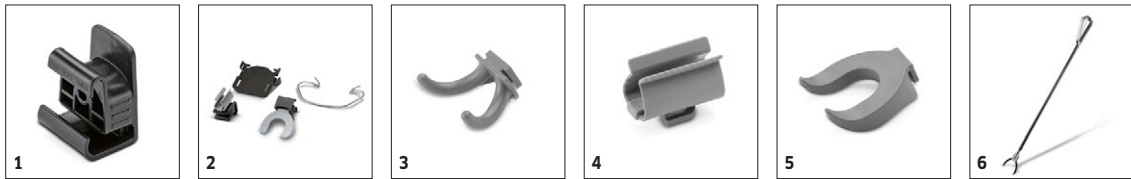

KM 105/110 R BP

1.280-140.2

KÄRCHER

		Objednáací číslo	Délka	Barva	Množství	Cena		
Příslušenství k Home Base								
Adaptér Homebase	1	5.035-488.0			1 kusy		Upevňovací zařízení pro různé háčky a úchytky na stroji.	☐
Sada Home-Base - držák mopu	2	4.035-374.0			1 kusy		Sada Homebase Kit "Mop" obsahuje klip na mop, podpěrku na mop a držák na láhve - ideální řešení pro bezpečné převážení stíracího mopu přímo na podlahovém mycím stroji s odsáváním.	☐
Dvojitý hák	3	6.980-077.0			1 kusy		Dvojitý háček pro uchycení pytlů na odpadky, papírové tašky apod. na stroji. Pouze ve spojení s adaptérem Homebase 5.035-488.0.	☐
Držák šedý	4	6.980-078.0			1 kusy		Svorka na mop k uchycení mopu na stroji. Pouze ve spojení s adaptérem Homebase 5.035-488.0.	☐
Držák láhve	5	6.980-080.0			1 kusy		Vhodný pro transport láhvi s rozprašovačem - pouze ve spojení s adaptérem Home-Base 5.035-488.0.	☐
KM Homebase Kit kleště na hrubé nečistoty	6	4.035-524.0					Kleště na hrubé nečistoty včetně upevňovacího přípravku na stroji.	☐

■ Obsaženo v objemu dodávky. ☐ Volitelné příslušenství