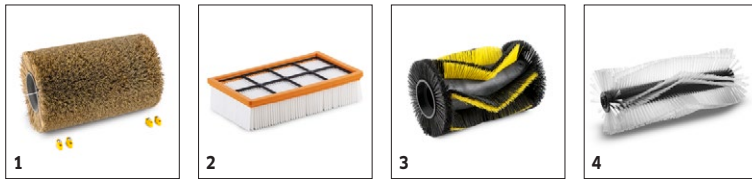

KM 105/100 R BP 1.280-140.2

KÄRCHER

		Objednáací číslo	montáž ve výrobním závodě	Délka/Šířka	Průměr	Cena	
Hlavní zametací kartáč měkký/přírodní							
Hlavní zametací válec měkký/přírodní	1	4.762-523.0		640 mm	400 mm		S přírodními štětinami speciálně pro zametání jemného prachu na hladké podlaze ve vnitřních prostorech. ■
Plochý skládaný filtr							
Plochý skládaný filtr	2	6.907-519.0					Plastový filtr, odolný vlhku, omyvatelný, šetří náklady na údržbu. ■
Standardní zametací válec							
Standardní zametací válec	3	4.762-529.0		640 mm	400 mm		Robustní standardní zametací válec s univerzálními štětinami, odolnými vůči vlhkosti pro běžné znečištění na každém povrchu. Dlouhá životnost. □
Hlavní zametací válec tvrdý/odolný vůči vlhku							
Hlavní zametací válec tvrdý	4	4.762-524.0		640 mm	400 mm		K odstranění pevně ulpívajících nečistot ve venkovních prostorech. □

■ Obsaženo v objemu dodávky. □ Volitelné příslušenství