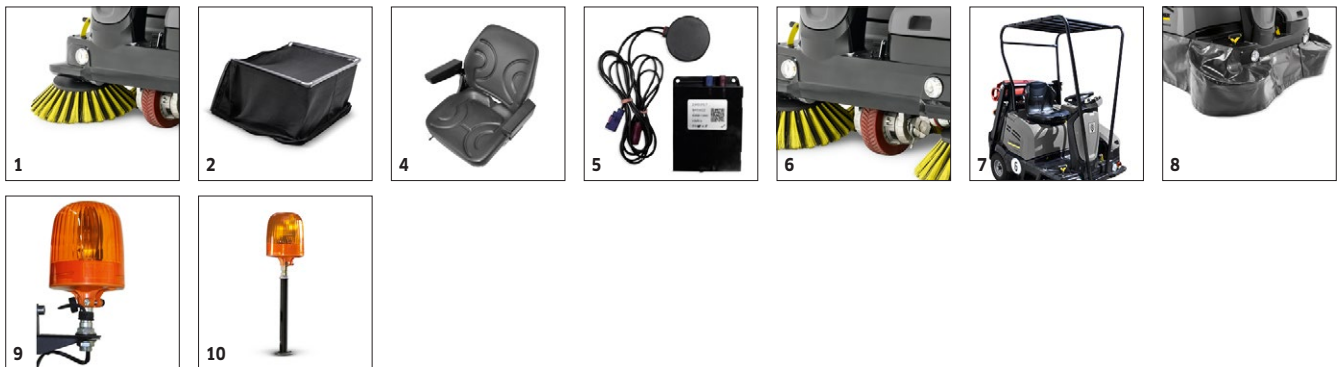

KM 105/100 R BP

1.280-140.2

KÄRCHER

		Objednáací číslo	montáž ve výrobním závodě						Cena	
Postranní kartáč vlevo										
2. postranní kartáč vlevo	1	2.852-318.0								☐
Ostatní nastavbové sady										
Sada pro uchycení sáčku na listí KM 105/100 R (300 l)	2	2.852-245.0	DE_28522457						Jediný na trhu: Vak na listí pro sbírání velkého množství listí zemetacím strojem s odsáváním typu 105. Stejně jako u sekaček se jednoduše připevní vzadu na stroj.	☐
Sedadlo Stand kompl.	3	2.851-380.0	DE_28513807						Standardní sedadlo s dobrým pracovním komfortem.	☐
Sedadlo Komfort kompl.	4	2.851-381.0	DE_28513817						Pro vyšší jízdní komfort.	☐
Kaercher Fleet Services KM 105/1xx	5	2.643-381.0	DE_26433817						Kärcher Fleet je inovativní řešení pro profesionální management strojů. Portál založený na webu zajišťuje přehled strojů, nasazení čištění, vytížení.	☐
Osvětlení										
Pracovní osvětlení	6	2.852-059.0	DE_28520597						Arbeitsbeleuchtung für die zusätzliche Ausleuchtung großer Räume wie Tiefgaragen oder Lagerhallen.	☐
Ochranná stříška pro obsluhu										
Ochranná střeška pro řidiče	7	2.851-261.0	DE_28512617						Potřebná pro provoz zemetacího stroje v prostorách vysokých regálů. Odpovídá požadavku IEC 60335-2-72	☐
Zametání/sání										
Kryt postranního kartáče	8	2.852-243.0	DE_28522437						Kryt postranního kartáče zemetacím strojů typu KM 105. K zamezení prachu, jelikož trvale snižuje víření prachu a tím zaprášení okolního prostředí a stroje.	☐
Výstražný maják										
Varovný maják na ochranné střeše	9	2.852-058.0	DE_28520587						Zvyšuje bezpečnost při práci	☐
Varovný maják na tyči	10	2.852-057.0	DE_28520577							☐

■ Obsaženo v objemu dodávky. □ Volitelné příslušenství