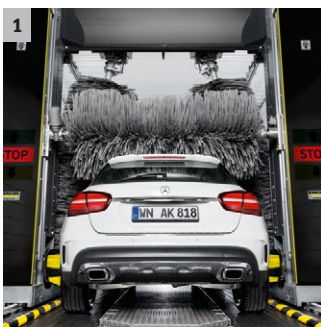

## Klean!Star

Pokud hrají náklady rozhodující roli, je naše 3-kartáčová portálová mycí linka CWB 3 Klean!Star s rozsáhlými možnostmi vybavení atraktivním řešením pro každého provozovatele.

### 1 Rozšířená šíře průjezdu u zrcátek a kol

- Více prostoru pro bezpečné a komfortní umístění vozidla.
- Vhodná pro vozidla nejrůznějších rozměrů.