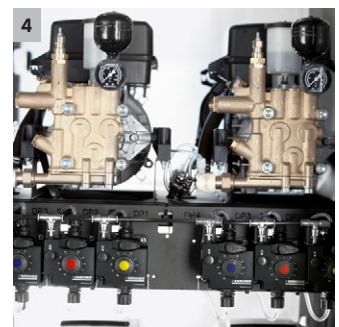

4 Pneumatická dávkovací čerpadla

- Použití koncentrátu čisticího prostředku, vysoká spolehlivost procesu.