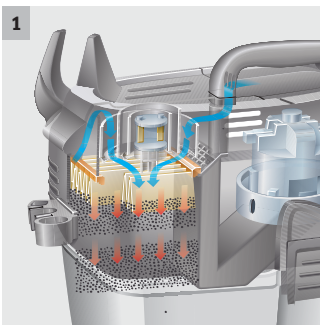

SB VC

Samoobslužný vysavač SB VC 2 v duo verzi: přesvědčí konstantně vysokým sacím výkonem díky automatickému čištění filtru Tact, samonavíjecí hadici a ergonomickou sací hubicí.

1 Automatické čištění filtru Tact

- Sací výkon zůstává na konstantně vysoké úrovni.
- Prodlužuje životnost filtru a turbíny.

2 Zpětné navíjení hadice s tyčkou ze skelných vláken

- Minimalizuje efektivně kontakt hadice se zemí.
- Ochrana hadice.

3 Optimalizovaná ergonomická sací hubice

- Vynikající výsledek čištění jak ploch, tak i rohů a mezer.
- Speciální struktura povrchu v části chytu.

4 Ergonomická nádoba na nečistoty s velkým objemem

- Objemy lze využívat v plném rozsahu.
- Prodloužené intervaly pro vyprazdňování nádoby na nečistoty.

SB VC
Technické údaje

Objednací číslo		1.070-003.2
EAN kód		4054278278261
Množství vzduchu	l/s	2 x 74
Podtlak	mbar	2 x 254
Příkon	kW	2 x 1,38
Objem nádrže	l	2 x 36
Hladina hluku	dB	63
Počet fází	Ph	1
Frekvence	Hz	50 - 60
Napětí	V	230
Hmotnost	kg	70
Rozměry (D x Š x V)	mm	1220 x 595 x 2200