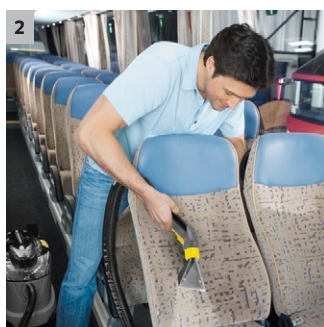

Puzzi 8/1 C

Přístroj Puzzi 8/1 C je výkonný extraktor základní třídy. Extraktor může být cíleně použit pro čištění čalounění nebo pro odstraňování skvrn na kobercových plochách. Protože po čištění zůstává velmi malé množství zbytkové vlhkosti, mohou být vyčištěné koberce a čalounění rychle znovu využívány. Sériově vybavený nástřikovou sací hadicí a ergonomicky tvarovanou ruční hubicí.

1 Nízká hmotnost

- Snadná přeprava i přes překážky a schody.
- Vestavěné držadlo umožňuje přepravu jednou rukou.

2 Kompaktní konstrukce

- Své silné stránky uplatní Puzzi 8/1 C obzvláště při čištění čalounění a interiéru vozů.
- Kompaktní, prostorově úsporná konstrukce.

Vybavení

Nástříková hadice s integrovaným přívodem vody	m	2,5
Integrované uložení pro ruční hubici		■
Síťový kabel	m	7,5
Hubice na čalounění		■
Ruční náčiní		■
Fixace pro ruční hubici		■
Hák na kabel		■