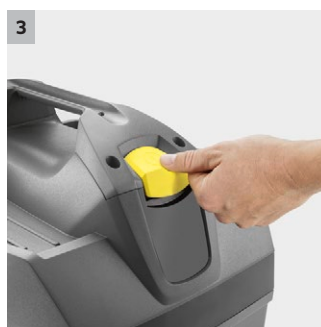

3 Robustní kvalita

- Robustní součásti zajišťují dlouhou životnost - i při každodenním profesionálním použití.