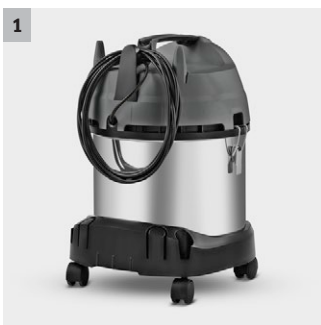

NT 30/1 Me Classic Edition *EU

Mokro-suchý vysavač NT 30/1 Me Classic se stane zručným a robustním pomocníkem. Stroj o výkonu 1500 W se prezentuje nádobou o objemu 30 litrů a bezproblémovým vysáváním nečistot všeho druhu.

1 Kompaktní, robustní a mobilní

- Dobrá stabilita, snadná manévrovatelnost a pohodlná přeprava díky štíhlému designu a 4 vodícím kolečkům.
- Nárazník nabízí bezpečnou ochranu kolem dokola pro vysavač i inventář.

4 Efektivnost vypuštěním

- Jednomotorové vysavače NT Classic jsou vybavené osvědčeným patronovým filtrem Kärcher.
- Patronový filtr umožňuje trvalé vysávání bez filtračního sáčku.

NT 30/1 Me Classic Edition *EU

- Koncept Easy Service
- Silný sací výkon
- Patronový filtr nebo permanentní filtrační koš

Technické údaje

Objednací číslo	1.428-568.0	
EAN kód	4039784978515	
Druh proudu	Ph / V / Hz	1 / 220 - 240 / 50 - 60
Množství vzduchu	l/s	59
Podtlak	mbar / kPa	227 / 22,7
Objem nádrže	l	30
Materiál nádrže	Ušlechtilá ocel	
Příkon	W	1500
Standardní jmenovitý průměr	DN 35	
Délka kabelu	m	6,5
Hladina hluku	dB	78
Počet turbín	1	
Hmotnost	kg	8
Rozměry (D x Š x V)	mm	375 × 360 × 645