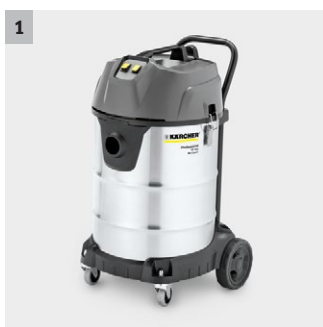

NT 50/2 Me Classic Edition *EU

Dvumotorový mokro-suchý vysavač NT 50/2 Me Classic s patronovým filtrem a objemem nádoby 50 litrů. Pro mokré a hrubé nečistoty všeho druhu. Vynikající sací síla, manipulace a kvalita!

1 Robustní a komfortně pojízdný

- Ta nejlepší mobilita na všech podkladech díky mimořádně stabilnímu podvozku, velkým kolům a kovovým vodicím kolečkům.
- Držadlo v sériovém vybavení zaručuje komfortní přepravu.

2 Vynikající sací výkon

- 2 výkonné turbíny garantují vynikající sací výkon.
- Silný sací výkon garantuje vynikající výsledky čištění a nejvyšší efektivnost.

3 Vysávání bez filtračního sáčku

- Dvumotorové stroje NT Classic jsou vybavené osvědčeným patronovým filtrem Kärcher.
- Patronový filtr umožňuje trvalé vysávání bez filtračního sáčku.

NT 50/2 Me Classic Edition *EU

- Silný sací výkon
- Jednoduchá výměna turbíny
- Robustní podvozek

Technické údaje

Objednací číslo	1.667-030.0	
EAN kód	4054278070650	
Druh proudu	Ph / V / Hz	1 / 220 - 240 / 50 - 60
Množství vzduchu	l/s	2 x 53
Podtlak	mbar / kPa	225 / 22,5
Objem nádrže	l	50
Materiál nádrže	Ušlechtilá ocel	
Příkon	W	Max. 2300
Standardní jmenovitý průměr	DN 40	
Délka kabelu	m	7,5
Hladina hluku	dB	76
Počet turbín	2	
Hmotnost	kg	17,5
Hmotnost včetně obalu	kg	23,95
Rozměry (D x Š x V)	mm	580 x 510 x 850