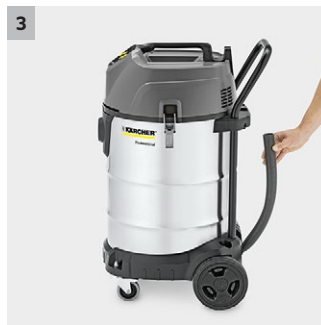

3

3 Vypouštěcí hadice

- Pomocí snadno přístupné vypouštěcí hadice lze vysáté tekutiny pohodlně vypustit.