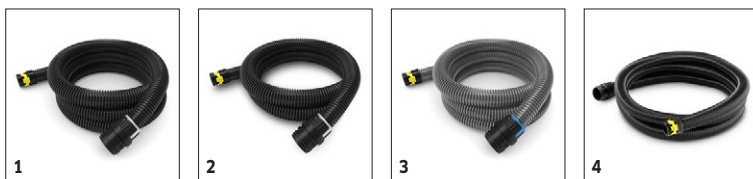

■ Obsaženo v objemu dodávky. □ Volitelné příslušenství

NT 40/1 TACT TE M WOOD 1.148-356.0

KÄRCHER

		Objednáací číslo	Anzahl	Nennweite	Länge	Breite	Cena	
Koleno, plast								
Koleno Adv, elektricky vodivé	1	2.889-168.0	1 kusy	35				<input checked="" type="checkbox"/>
Elektrický vodivé koleno, NW 40	2	2.889-172.0	1 kusy	40				<input type="checkbox"/>
Podlahové hubice								
Podlahová hubice pro vysávání mokrých a suchých nečistot/Adv pro DN 35	3	2.889-152.0	1 kusy	35		360 mm		<input checked="" type="checkbox"/>
Podlahová hubice DN 40 360 mm	4	2.889-153.0	1 kusy	40		360 mm		<input type="checkbox"/>
Spárové hubice								
Štěrbinová hubice NT Tact DN 35	5	2.889-159.0	1 kusy	35	225 mm			<input checked="" type="checkbox"/>
Sací trubky, ušlechtilá ocel								
Sací trubka sada	6	2.889-175.0	2 kusy	35	505 mm			<input checked="" type="checkbox"/>
Sací trubka sada, ušlechtilá ocel NW40 550 mm	7	2.889-194.0	2 kusy	40	550 mm			<input type="checkbox"/>
Autohubice								
Auto-hubice DN 35	8	6.906-108.0	1 kusy	DN 35		90 mm		<input type="checkbox"/>

■ Obsaženo v objemu dodávky. □ Volitelné příslušenství

NT 40/1 TACT TE M WOOD 1.148-356.0

		Objednáací číslo	Anzahl	Nennweite	Länge	Cena	
Sací hadice kompletní (Clip-System)							
Sací hadice, elektricky vodivá	1	2.889-137.0	1 kusy	35	4 m		<input checked="" type="checkbox"/>
	2	2.889-136.0	1 kusy	35	2,5 m		<input type="checkbox"/>
Sací hadice, odolná proti olejům	3	2.889-140.0	1 kusy	40	4 m		<input type="checkbox"/>
Hadice elektricky vodivé balené NW	4	2.889-141.0	1 kusy	40	4 m		<input type="checkbox"/>