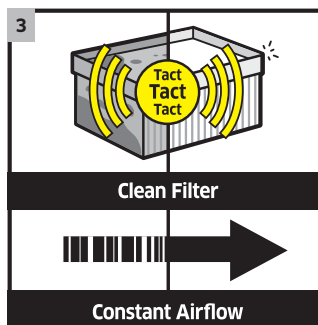

NT 40/1 Tact Te M Wood

Specialista na velké množství dřevěného prachu: náš vysavač na mokré a suché vysávání NT 40/1 Tact Te M s novým patronovým filtrem, plně automatickým čištěním filtru, 40litrovou nádobou a tlačnou rukojetí.

- Ergonomický design umožňuje pohodlnou přepravu stroje.

3 Plně automatické čištění filtru

- Senzorem řízená elektronika pro optimální čištění filtru a sací výkon.

4 Prověřená efektivnost filtrace 99,9 procent