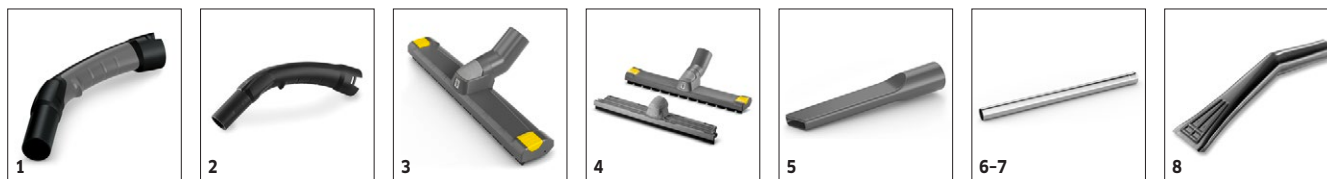

■ Obsaženo v objemu dodávky.

NT 40/1 TACT TE M WOOD 1.148-356.0

KÄRCHER

		Objednáací číslo	Anzahl	Dummy	Dummy	Dummy	Cena	
Membránový filtr / látkový filtr								
Svíčkový filtr Dřevo	1	2.414-000.0	1 kusy					<input checked="" type="checkbox"/>
Ploché skládaný filtr (PES)								
Ploché skládaný filtr (PES)	2	6.907-662.0	1 kusy					<input type="checkbox"/>
Ploché skládaný filtr (PTFE)								
Ploché skládaný filtr s vrstvou PTFE	3	6.907-455.0	1 kusy					<input type="checkbox"/>
Plastové sáčky pro bezpečné odstranění nečistot								
Plastový sáček pro bezpečnou likvidaci	4	2.889-231.0	10 kusy					<input type="checkbox"/>
Fleecové filtrační sáčky (3-vrstvé)								
Fleecové filtrační sáčky	5	2.889-155.0	5 kusy					<input type="checkbox"/>

■ Obsaženo v objemu dodávky. □ Volitelné příslušenství

NT 40/1 TACT TE M WOOD 1.148-356.0

KÄRCHER

		Objednáací číslo	Anzahl	Nennweite	Länge	Breite	Cena	
Koleno, plast								
Koleno Adv, elektricky vodivé	1	2.889-168.0	1 kusy	35				<input checked="" type="checkbox"/>
Elektrický vodivé koleno, NW 40	2	2.889-172.0	1 kusy	40				<input type="checkbox"/>
Podlahové hubice								
Podlahová hubice pro vysávání mokrých a suchých nečistot/Adv pro DN 35	3	2.889-152.0	1 kusy	35		360 mm		<input checked="" type="checkbox"/>
Podlahová hubice DN 40 360 mm	4	2.889-153.0	1 kusy	40		360 mm		<input type="checkbox"/>
Spárové hubice								
Štěrbinová hubice NT Tact DN 35	5	2.889-159.0	1 kusy	35	225 mm			<input checked="" type="checkbox"/>
Sací trubky, ušlechtilá ocel								
Sací trubka sada	6	2.889-175.0	2 kusy	35	505 mm			<input checked="" type="checkbox"/>
Sací trubka sada, ušlechtilá ocel NW40 550 mm	7	2.889-194.0	2 kusy	40	550 mm			<input type="checkbox"/>
Autohubice								
Auto-hubice DN 35	8	6.906-108.0	1 kusy	DN 35		90 mm		<input type="checkbox"/>