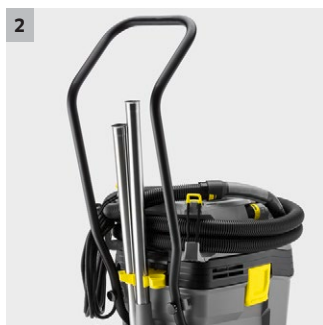

2 Ergonomické držadlo

- Ergonomický design umožňuje pohodlnou přepravu stroje.