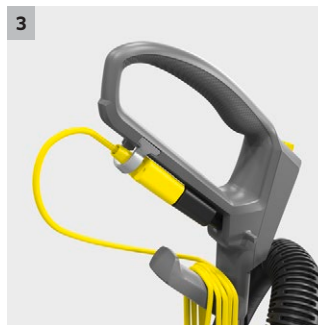

CV 30/1

Kartáčový vysavač na koberce CV 30/1 přesvědčí patentovanou vyťahovací spojkou, trojitým filtračním systémem, výměnou kartáče bez použití nářadí a rychlou výměnou síťového kabelu.

1 Manuální nastavení válcového kartáče

- Kartáčový váleček lze díky výškovému nastavení přizpůsobit každé výšce kobercových vláken.

2 Výměna kartáčů bez nářadí

- Rychlá výměna válcového kartáče bez použití nářadí během několika sekund.

3 Systém rychlé výměny pro síťový kabel

- Výměna síťového kabelu bez předchozích znalostí k úspoře času a nákladů.

4 Patentovaná rozběhová spojka

- Pro delší životnost: Inovativní, patentovaná rozběhová spojka chrání celou kartáčovou hlavu před přetížením a zabraňuje tak vysokým servisním nákladům.

CV 30/1

- Výškově nastavitelná rukojeť
- Manuální nastavení válcového kartáče
- Pogumovaný nárazník

Technické údaje

Objednací číslo	1.023-121.0	
EAN kód	4054278495101	
Druh proudu	V / Hz	220 - 240 / 50 - 60
Pracovní šířka	cm	30
Množství vzduchu	l/s	43
Podtlak	mbar / kPa	193 / 19,3
Objem nádrže	l	5,5
Max. příkon	W	850
Standardní jmenovitý průměr		DN 35
Hladina hluku	dB	66
Hladina akustického výkonu	dB	80
Počet turbín		1
Rozměry (D x Š x V)	mm	340 × 310 × 1215
Třída energetické účinnosti (Stupnice od A+++ do D)		B