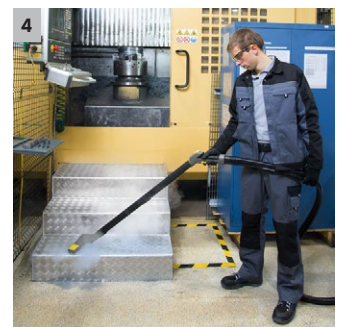

SGV 6/5

Parní čistič a vysavač pro vysávání mokrých a suchých nečistot v jednom: uživatelsky přívětivý SGV 6/5 umožňuje napařování a odsávání kondenzované vody v jednom pracovním kroku.

1 Obzvláště uživatelsky přívětivý

- Nastavení nejdůležitějších funkcí jako ovládání vody/páry a spínač funkce sání.
- Časově úsporné, flexibilní, jednoduché a přímé řízení funkcí během použití stroje.

3 Čištění bez chemikálií

- Hygienické čištění tvrdých ploch bez použití chemikálií.
- Čištění bez použití chemie šetří životní prostředí a náklady.

4 VapoHydro

- Díky funkci VapoHydro lze plynule přizpůsobit sílu páry potřebám čištění.
- Vedle tlaku páry lze také plynule regulovat sytost páry od paprsku páry až po proud horké vody.

SGV 6/5

- Přepínač EASY-Operation
- Pohodlné ovládání funkcí díky inovované rukojeti.
- Funkce VapoHydro