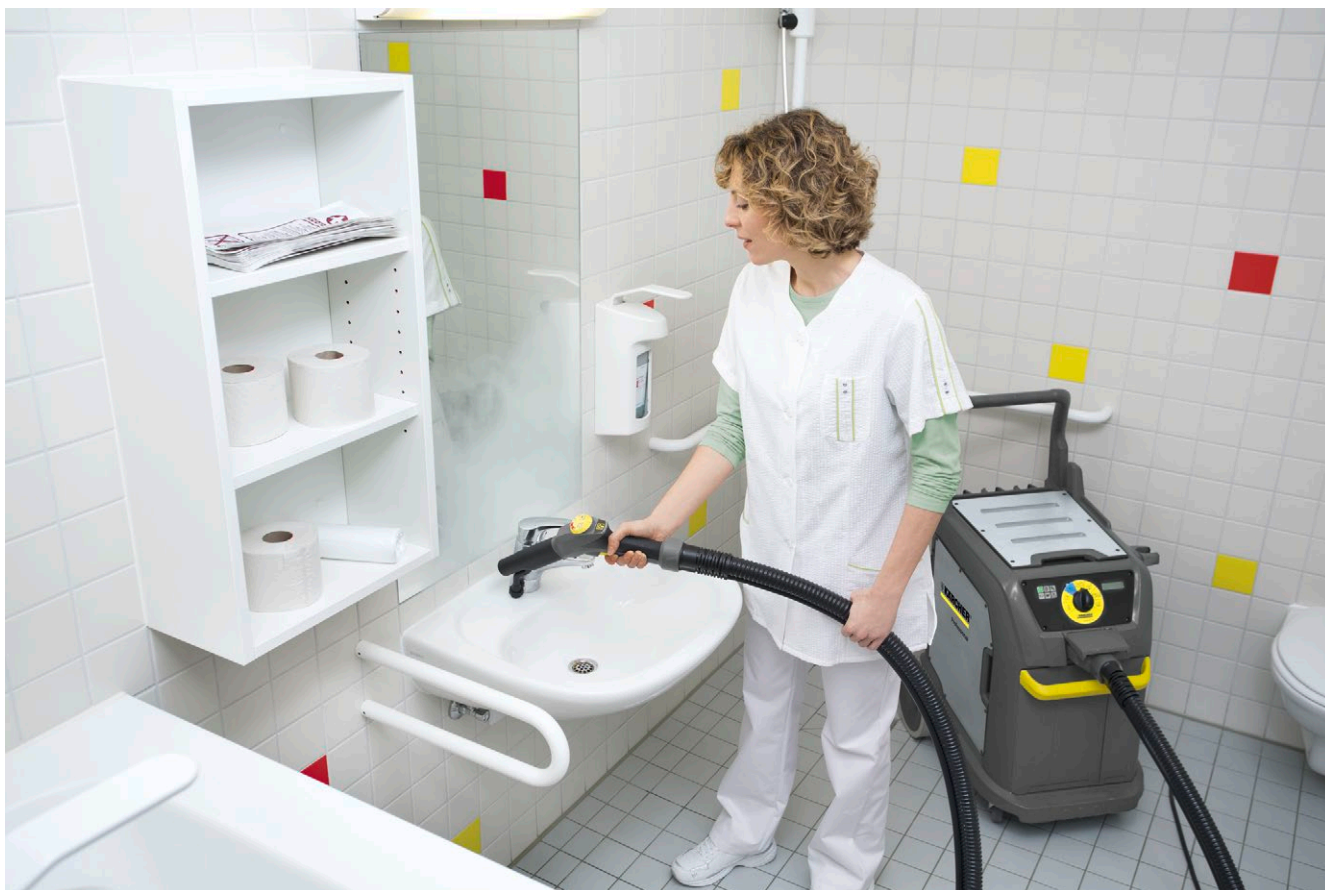

SGV 6/5

Parní čistič a vysavač pro vysávání mokrých a suchých nečistot v jednom: uživatelsky přívětivý SGV 6/5 umožňuje napařování a odsávání kondenzované vody v jednom pracovním kroku.

1 Obzvláště uživatelsky přívětivý

- Otočný přepínač pro všechny funkce. Pro jednoduchou a rychlou manipulaci bez zdlouhavého zapracování.
- Názorné symboly na stroji jsou snadno pochopitelné a výrazně zjednodušují jeho obsluhu.

2 Pohodlné ovládání funkcí díky inovované rukojeti.

- Nastavení nejdůležitějších funkcí jako ovládání vody/páry a spínač funkce sání.
- Časově úsporné, flexibilní, jednoduché a přímé řízení funkcí během použití stroje.

3 Čištění bez chemikálií

- Hygienické čištění tvrdých ploch bez použití chemikálií.
- Čištění bez použití chemie šetří životní prostředí a náklady.

4 VapoHydro

- Díky funkci VapoHydro lze plynule přizpůsobit sílu páry potřebám čištění.
- Vedle tlaku páry lze také plynule regulovat sytost páry od paprsku páry až po proud horké vody.

SGV 6/5

- Přepínač EASY-Operation
- Pohodlné ovládání funkcí díky inovované rukojeti.
- Funkce VapoHydro