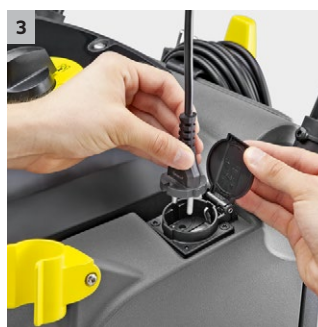

3 Zásuvka pro PW 30

- Zvýšení plošného výkonu a mechanické zpracování kobercového vlasu.