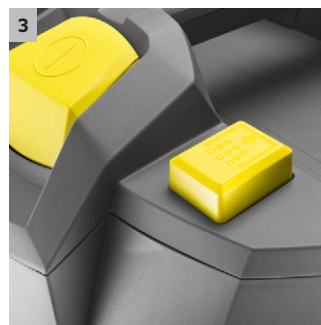

### 1 Výkonná baterie 36 V Kärcher + baterie s kapacitou 7,5 Ah

- Zajišťuje dlouhou dobu chodu 31 minut při plném sacím výkonu.