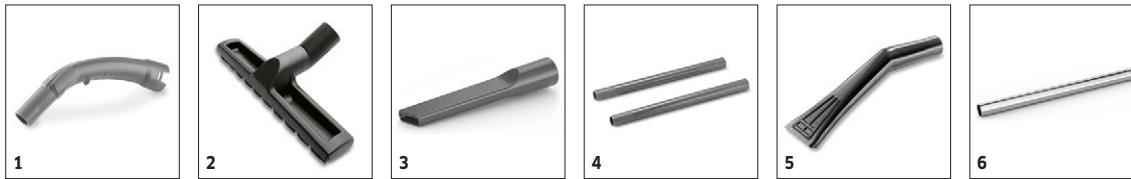

NT 22/1 AP BP PACK L

1.528-120.0

KÄRCHER

		Objednáací číslo	Množství	Jmenovitá světlost	Délka	Šířka	Cena	
Koleno, plast								
Koleno Standard	1	2.889-199.0	1 kusy	DN 35				Plastové koleno, šedé, se systémem svorek C 35. ■
Podlahové hubice								
Podlahová hubice pro vysávání mokrých a suchých nečistot Standard	2	2.889-263.0	1 kusy	35		300 mm		Podlahová hubice pro vysávání mokrých a suchých nečistot, DN 35, šířka 300 mm, šedá, včetně kartáčových pásek a gumových stěrek. Vložky lze snadno vyměnit. ■
Spárové hubice								
Štěrbinová hubice NT Tact DN 35	3	2.889-159.0	1 kusy	35	225 mm			Štěrbinová hubice DN 35, pro novou řadu Tact. ■
Sací trubky, plast								
Sací trubka sada	4	2.889-218.0	2 kusy	35	505 mm			Sada plastových sacích trubek, DN 35, šedé, 2dílné, á 0,5 metru. ■
Autohubice								
Auto-hubice	5	6.906-108.0	1 kusy	DN 35		90 mm		Plochá, pohodlná, plastová hubice na čištění automobilů DN 35 určená pro všechny mokré a suché vysavače Kärcher. Pracovní šířka: přibližně 90 mm. □
Sací trubky, kov								
Sací trubka pochromovaná	6	6.902-074.0	1 kusy	35	505 mm			Kovová sací trubka, pochromovaná, DN 35, délka: 0,5 m. □

■ Obsaženo v objemu dodávky. □ Volitelné příslušenství