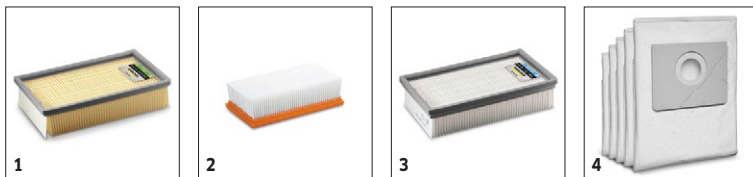

## 1.528-120.0

**KÄRCHER**

		<b>Objednáací číslo</b>	<b>Množství</b>				<b>Cena</b>		
<b>Ploché skládaný filtr (papír)</b>									
Ploché skládaný filtr (papír)	1	6.904-156.0	1 kusy					Ploché skládaný filtr (třída prachu M) vhodný pro všechny verze NT 14/1 jako standardní hlavní filtr ale i pro NT 351 z řady Eco/Profi.	■
<b>Ploché skládaný filtr (PES)</b>									
Ploché skládaný filtr (PES)	2	6.906-123.0	1 kusy					Ploché skládaný filtr (PES) - BIA C třída prachu M: polyesterový vlies, odolný vůči hnilobě, vynikající pro vysávání mokřých a abrazivních nečistot. Volitelně hlavní filtr pro NT 14/1 a NT 351 Eco/Profi.	□
Skládaný filtr na mokré a suché vysávání	3	6.907-649.0	1 kusy					Ploché skládaný filtr pro mokré a suché vysávání - vyrobený z vláknitého materiálu PES pro mokré a suché vysavače NT 14/1, NT 22/1 Ap Bp. K vysávání kapalin a prachu ze tříd prachu L a M.	□
<b>Fliesové filtrační sáčky (3-vrstvé)</b>									
Fleecové filtrační sáčky	4	6.907-469.0	5 kusy					Vliesový filtrační sáček, odolný proti roztržení, třída prachu M.	□