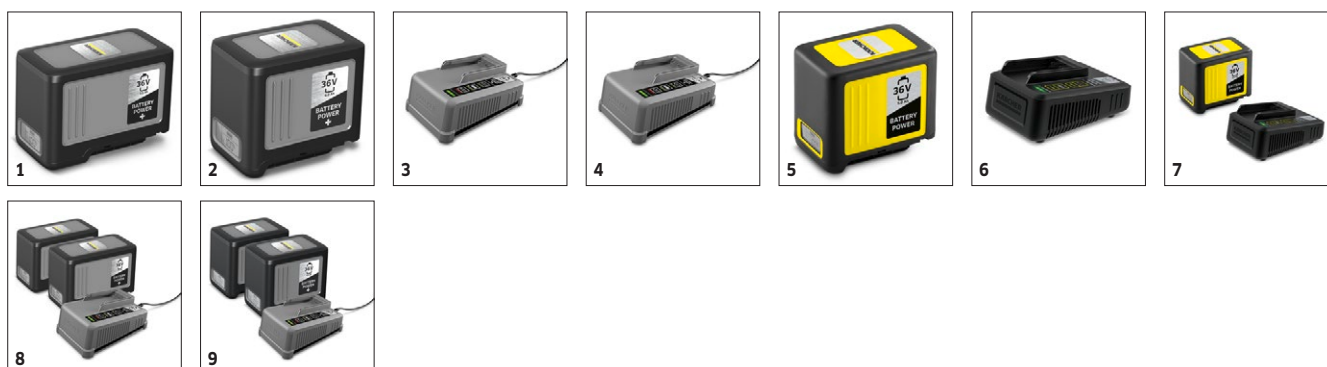

NT 22/1 AP BP PACK L 1.528-120.0

KÄRCHER

		Objednáací číslo						Cena	
Baterie									
Battery Power+ 36/75	1	2.445-043.0						Baterie Power 36/75 zaručuje dlouhou dobu provozu. Lithium-iontová baterie 36 V s inovativní Real Time Technology, LCD displejem a ochranou proti nadproudu.	■
Battery Power+ 36/60	2	2.042-022.0						Baterie Power +36/60 - extrémně výkonná lithium-iontová baterie 36 V s kapacitou 6,0 Ah pro dlouhodobou dobu provozu. S inovativní Real Time Technology a LCD displejem.	□
Nabíječky									
Rychlonabíječka 36 V	3	2.445-045.0						Rychlonabíječka pro napájení Battery Power + 36 V s LED displejem zobrazující provozní stav zaručuje velmi krátkou dobu nabíjení a nízkou spotřebu energie. Lze namontovat na zeď.	■
Universal charger Battery Power+ 18-36	4	2.445-054.0							□
Baterie									
Baterie 36V / 5,0Ah	5	2.445-031.0						36 V / 5,0Ah výměnná baterie s inovativní technologií Real Time Technology s LCD displejem a zobrazením stavu baterie. Vhodné k využití ve všech zařízeních s bateriovou platformou Kärcher 36 V.	□
Nabíječky									
Rychlonabíječka 36 V	6	2.445-033.0						Rychlonabíječka dokáže nabít baterie 36 V / 2,5 Ah na 80 % již za 48 min. Je vhodná i pro všechny ostatní Kärcher baterie 36 V.	□
Starterkit Baterie a nabíječka									
Starter kit Battery Power 36/50	7	2.445-065.0						Starter Kit Battery Power 36/50 vč. výměnitelné baterie 36 V / 5,0 Ah Battery Power a 36V rychlonabíječky. Hodí se pro použití ve všech zařízeních bateriové platformy Kärcher 36 V.	□
Starter Kit Baterie + nabíječka									
Starter kit Battery Power+ 36/75	8	2.445-070.0						Startovací sada Baterie + 36/75 se 2 36 V / 7,5-Ah bateriemi a 36 V rychlou nabíječkou pro naše 36 V Kärcher baterie a Kärcher baterie ++ baterie.	□
Starter kit Battery Power+ 36/60	9	2.445-071.0						Kärcher Battery Power + 36/60 Starter Kit pro všechny stroje na platformě Kärcher 36 V Battery + baterie. Rozsah dodávky: 2x 36 V / 6,0 Ah baterie a kompatibilní 36 V rychlonabíječka.	□

■ Obsaženo v objemu dodávky. □ Volitelné příslušenství