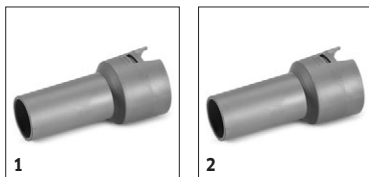

■ Obsaženo v objemu dodávky. □ Volitelné příslušenství

NT 22/1 AP BP L 1.528-130.0

		Objednáací číslo	Množství	Jmenovitá světlost	Délka		Cena	
Sací hadice kompletní (Clip-System)								
Sací hadice	1	2.889-134.0	1 kusy	DN 35	2,5 m			<input type="checkbox"/>

■ Obsaženo v objemu dodávky. Volitelné příslušenství

NT 22/1 AP BP L 1.528-130.0

		Objednáací číslo	Množství	Jmenovitá světlost				Cena	
Připojovací objímka C-DN (svorka na kónus), elektrický vodič									
Connection cone NW35	1	5.407-005.0							<input type="checkbox"/>
Connection cone NW40	2	5.407-006.0		DN 40					<input type="checkbox"/>