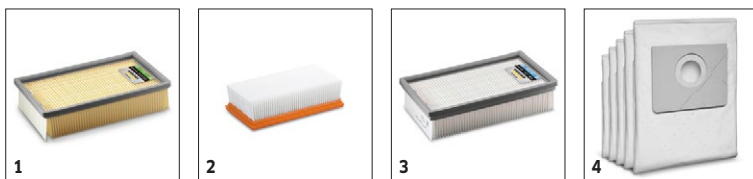

Vybavení

Sací hadice	m	1,9 / s kolenem
Sací trubka	kusy × m / mm	2 × 0,5 / 35 / Plast
Filtrační sáček	Vliesový filtrační vak	
Mokro-suchá podlahová hubice	mm	300
Spárová hubice	■	
Vypínací automatika při dosažení max. plnicího množství	■	
Plochý skládaný filtr	Papír	

■ Obsaženo v objemu dodávky.

NT 22/1 AP BP L

1.528-130.0

KÄRCHER

		Objednáací číslo	Množství				Cena		
Ploché skládaný filtr (papír)									
Ploché skládaný filtr (papír)	1	6.904-156.0	1 kusy					Ploché skládaný filtr (třída prachu M) vhodný pro všechny verze NT 14/1 jako standardní hlavní filtr ale i pro NT 351 z řady Eco/Profi.	■
Ploché skládaný filtr (PES)									
Ploché skládaný filtr (PES)	2	6.906-123.0	1 kusy					Ploché skládaný filtr (PES) - BIA C třída prachu M: polyesterový vlies, odolný vůči hnilobě, vynikající pro vysávání mokřých a abrazivních nečistot. Volitelně hlavní filtr pro NT 14/1 a NT 351 Eco/Profi.	□
Skládaný filtr na mokré a suché vysávání	3	6.907-649.0	1 kusy					Ploché skládaný filtr pro mokré a suché vysávání - vyrobený z vláknitého materiálu PES pro mokré a suché vysavače NT 14/1, NT 22/1 Ap Bp. K vysávání kapalin a prachu ze tříd prachu L a M.	□
Fliesové filtrační sáčky (3-vrstvé)									
Fleecové filtrační sáčky	4	6.907-469.0	5 kusy					Vliesový filtrační sáček, odolný proti roztržení, třída prachu M.	□