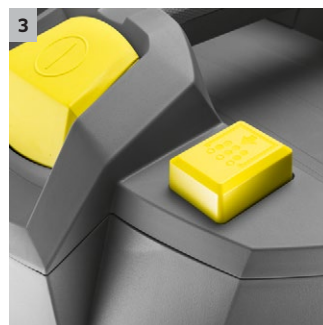

1 Výkonná baterie 36 V Kärcher + baterie s kapacitou 7,5 Ah

- Zajišťuje dlouhou dobu chodu 31 minut při plném sacím výkonu.

2 Účinný ochranný kryt pro baterii

- Chrání baterii před znečištěním a vlhkostí. S průhledem.

3 Poloautomatické čištění filtru

- Poloautomatické čištění filtru zajišťuje konstantně vysoký sací výkon.
- Umístění tlačítka pro čištění filtru zjednodušuje manipulaci.

4 Nízká hmotnost a kompaktní rozměry