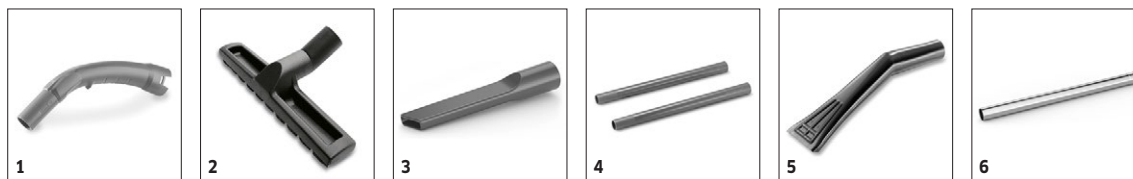

NT 22/1 AP BP L 1.528-130.0

KÄRCHER

		Objednáací číslo	Množství	Jmenovitá světlost	Délka	Šířka	Cena	
Koleno, plast								
Koleno Standard	1	2.889-199.0	1 kusy	DN 35				Plastové koleno, šedé, se systémem svorek C 35. ■
Podlahové hubice								
Podlahová hubice pro vysávání mokrých a suchých nečistot Standard	2	2.889-263.0	1 kusy	35		300 mm		Podlahová hubice pro vysávání mokrých a suchých nečistot, DN 35, šířka 300 mm, šedá, včetně kartáčových pásek a gumových stěrek. Vložky lze snadno vyměnit. ■
Spárové hubice								
Štěrbínová hubice NT Tact DN 35	3	2.889-159.0	1 kusy	35	225 mm			Štěrbínová hubice DN 35, pro novou řadu Tact. ■
Sací trubky, plast								
Sací trubka sada	4	2.889-218.0	2 kusy	35	505 mm			Sada plastových sacích trubek, DN 35, šedé, 2dílné, á 0,5 metru. ■
Autohubice								
Auto-hubice	5	6.906-108.0	1 kusy	DN 35		90 mm		Plochá, pohodlná, plastová hubice na čištění automobilů DN 35 určená pro všechny mokré a suché vysavače Kärcher. Pracovní šířka: přibližně 90 mm. □
Sací trubky, kov								
Sací trubka pochromovaná	6	6.902-074.0	1 kusy	35	505 mm			Kovová sací trubka, pochromovaná, DN 35, délka: 0,5 m. □

■ Obsaženo v objemu dodávky. □ Volitelné příslušenství