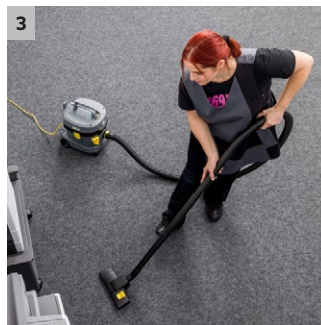

T 11/1 Classic HEPA *EU

Hygienické a ekonomické: Náš suchý vysavač T 11/1 Classic HEPA boduje vysokým sacím výkonem, filtrem HEPA 14, nízkou hmotností a velmi dobrým poměrem ceny a výkonu.

1 Vysoce účinný filtr HEPA 14

- Pro nejvyšší bezpečnostní standardy v hygienicky citlivých oblastech.
- Vysoký stupeň filtrace a oddělení 99,995% zadržuje drobné částice.

2 Nízká hmotnost

- Bez námahy, také přeprava jednou rukou přes římsy a schody.
- Nižší hmotnost se stejným objemem nádoby ve srovnání s konkurenčními modely.