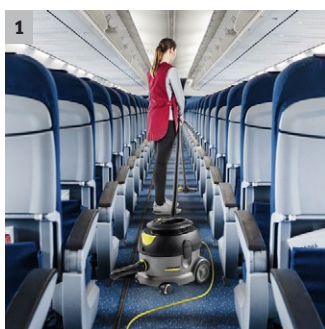

T 12/1 Hf

Specialista na důkladné a efektivní čištění v letadlech: Vysavač na vysávání suchých nečistot T 12/1 Hf pracuje s napětím používaným na palubě letadel po celém světě (110 V, 400 Hz).

1 Specialista na čištění kabin letadel

- Vysavač T 12/1 Hf pracuje s napětím používaným na palubě letadel po celém světě a je vybavený kabelem o délce 25 m. Dokonalý pro čištění letadel.

2 Filtr HEPA pro čistý odpadní vzduch

- Volitelný filtr HEPA zajišťuje hygienicky čistý odpadní vzduch bez znečišťujících pevných částic.

3 Hlavní filtrační koš

- Velký stálý hlavní filtr z prátelného nylonu zajišťuje optimální odlučování prachu. Provoz vysavače je tak možný s filtračním sáčkem i bez něj.

4 Ovládání pomocí nožního spínače