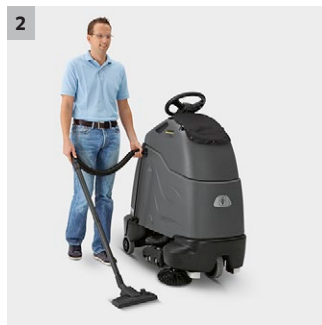

CV 60/2 RS Bp

Mnohostranně použitelný kartáčový vysavač na koberce step on. Ideální pro textilní podlahové krytiny a tvrdé plochy. Nabíječka a baterie jsou součástí dodávky.

1 Válcové kartáče rotující proti sobě

- Pro tvrdé a textilní povrchy - bez výměny kartáče. Válce se individuálně přizpůsobí.

2 Sací trubka s extra dlouhou hadicí

- Sací trubka umožňuje komfortní čištění schodišť a rohů, jakož i těžko přístupných míst. Hadici lze dle potřeby prodloužit.