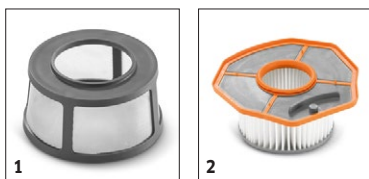

HV 1/1 BP FS PACK

1.394-260.0

KÄRCHER

		Objednáací číslo	Množství				Cena	
Filtry odpadního vzduchu								
Předfiltr	1	5.745-094.0	1 kusy					Výkonný předfiltr pro použití v našem bateriovém ručním vysavači HV 1/1 Bp. Spolehlivě chrání patronový filtr před hrubými nečistotami. Velmi jednoduché čištění. ■
Filtrační patrona papír								
Patronový filtr	2	6.414-034.0	1 kusy					patronový filtr vyrobený z papíru a plastu. Ideální pro náš bateriový suchý vysavač HV 1/1 Bp. Dlouhá životnost díky účinnému předfiltru, snadné čištění a výměna. ■

■ Obsaženo v objemu dodávky. □ Volitelné příslušenství