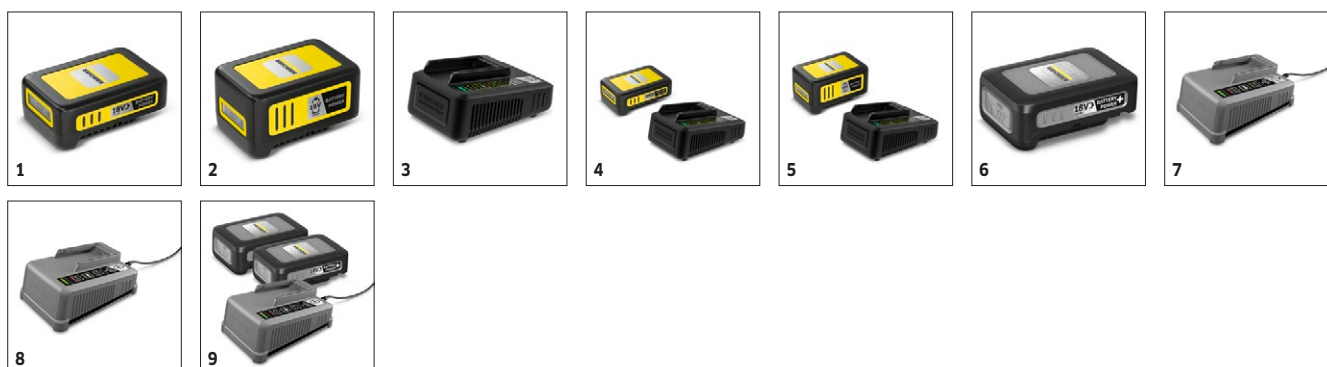

HV 1/1 BP FS PACK 1.394-260.0

KÄRCHER

		Objednáací číslo						Cena	
Baterie									
Baterie 18V / 2,5Ah	1	2.445-034.0						18V / 2,5 Ah výměnná baterie s inovativní technologií Real Time Technology s LCD displejem a zobrazením stavu baterie. Vhodné k využití ve všech zařízeních s bateriovou platformou Kärcher 18 V.	■
Baterie 18V / 5,0 Ah	2	2.445-035.0						18V / 5,0 Ah výměnná baterie s inovativní technologií Real Time Technology s LCD displejem a zobrazením stavu baterie. Vhodné k využití ve všech zařízeních s bateriovou platformou Kärcher 18 V.	□
Nabíječky									
Rychlonabíječka 18 V	3	2.445-032.0						Rychlonabíječka nabije Kärcher baterii 18 V / 2,5 Ah na 80 % kapacity za pouhých 44 minut. Lze ji použít na všechny baterie Kärcher s 18 V platformou.	■
Starterkit Baterie a nabíječka									
Starter kit Battery Power 18/25	4	2.445-062.0						Starter Kit Battery Power 18/25 vč. výměnitelné baterie 18 V / 2,5 Ah Battery Power s inovativní Real Time Technology a 18V rychlonabíječkou. Pro všechna zařízení na platformě Kärcher 18 V.	□
Starter kit Battery Power 18/50	5	2.445-063.0						Vč. výměnitelné baterie 18 V / 5,0 Ah Battery Power a 18V rychlonabíječky: Starter Kit Battery Power 18/50 pro použití ve všech zařízeních bateriové platformy Kärcher 18 V.	□
Baterie									
Battery Power+ 18/30	6	2.445-042.0						Baterie Power +18/30 - velmi výkonná lithium-iontová baterie 18 V s kapacitou 3,0 Ah pro dlouhodobou dobu provozu. S inovativní Real Time Technology, LCD displejem a ochranou IPX5.	□
Nabíječky									
Universal charger Battery Power+ 18-36	7	2.445-054.0							□
Rychlonabíječka 18 V	8	2.445-044.0						Rychlonabíječka pro napájení Battery Power + 18 V s LED displejem zobrazující provozní stav zaručuje velmi krátkou dobu nabíjení a nízkou spotřebu energie. Lze namontovat na zeď.	□
Starter Kit Baterie + nabíječka									
Starter kit Battery Power+ 18/30	9	2.445-072.0						Startovací sada Baterie + 18/30 se 2 18 V / 3-Ah bateriemi a 18 V rychlou nabíječkou pro naše 18 V Kärcher baterie a Kärcher baterie +	□

■ Obsaženo v objemu dodávky. □ Volitelné příslušenství