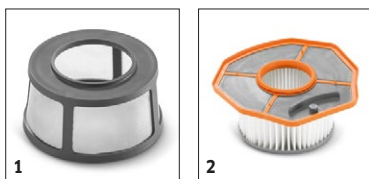

HV 1/1 BP CS PACK

1.394-261.0

KÄRCHER

		Objednáací číslo	Množství				Cena	
Filtry odpadního vzduchu								
Předfiltr	1	5.745-094.0	1 kusy					Výkonný předfiltr pro použití v našem bateriovém ručním vysavači HV 1/1 Bp. Spolehlivě chrání patronový filtr před hrubými nečistotami. Velmi jednoduché čištění. ■
Filtrační patrona papír								
Patronový filtr	2	6.414-034.0	1 kusy					patronový filtr vyrobený z papíru a plastu. Ideální pro náš bateriový suchý vysavač HV 1/1 Bp. Dlouhá životnost díky účinnému předfiltru, snadné čištění a výměna. ■

■ Obsaženo v objemu dodávky. □ Volitelné příslušenství