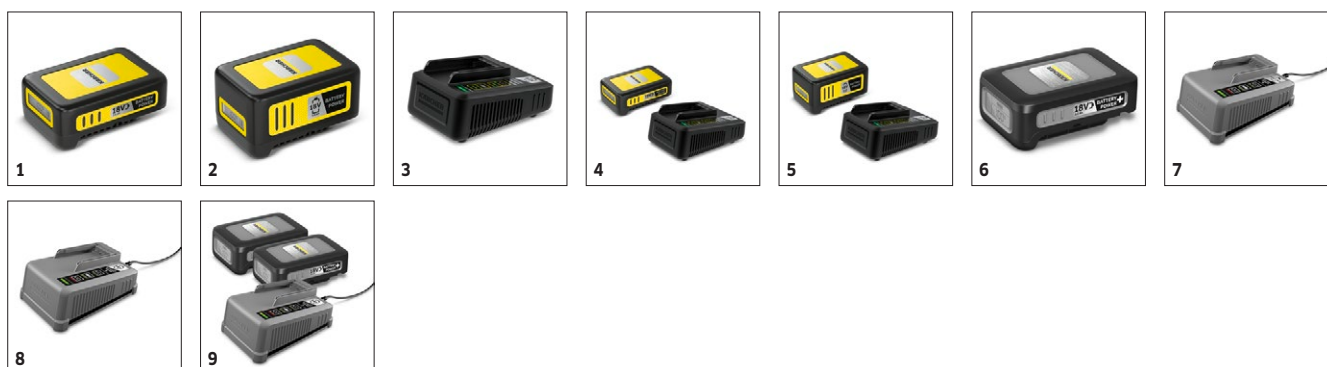

HV 1/1 BP CS PACK 1.394-261.0

KÄRCHER

		Objednáací číslo						Cena	
Baterie									
Baterie 18V / 2,5Ah	1	2.445-034.0						18V / 2,5 Ah výměnná baterie s inovativní technologií Real Time Technology s LCD displejem a zobrazením stavu baterie. Vhodné k využití ve všech zařízeních s bateriovou platformou Kärcher 18 V.	☒
Baterie 18V / 5,0 Ah	2	2.445-035.0						18V / 5,0 Ah výměnná baterie s inovativní technologií Real Time Technology s LCD displejem a zobrazením stavu baterie. Vhodné k využití ve všech zařízeních s bateriovou platformou Kärcher 18 V.	☐
Nabíječky									
Rychlonabíječka 18 V	3	2.445-032.0						Rychlonabíječka nabije Kärcher baterii 18 V / 2,5 Ah na 80 % kapacity za pouhých 44 minut. Lze ji použít na všechny baterie Kärcher s 18 V platformou.	☒
Starterkit Baterie a nabíječka									
Starter kit Battery Power 18/25	4	2.445-062.0						Starter Kit Battery Power 18/25 vč. výměnitelné baterie 18 V / 2,5 Ah Battery Power s inovativní Real Time Technology a 18V rychlonabíječkou. Pro všechna zařízení na platformě Kärcher 18 V.	☐
Starter kit Battery Power 18/50	5	2.445-063.0						Vč. výměnitelné baterie 18 V / 5,0 Ah Battery Power a 18V rychlonabíječky: Starter Kit Battery Power 18/50 pro použití ve všech zařízeních bateriové platformy Kärcher 18 V.	☐
Baterie									
Battery Power+ 18/30	6	2.445-042.0						Baterie Power +18/30 - velmi výkonná lithium-iontová baterie 18 V s kapacitou 3,0 Ah pro dlouhodobou dobu provozu. S inovativní Real Time Technology, LCD displejem a ochranou IPX5.	☐
Nabíječky									
Universal charger Battery Power+ 18-36	7	2.445-054.0							☐
Rychlonabíječka 18 V	8	2.445-044.0						Rychlonabíječka pro napájení Battery Power + 18 V s LED displejem zobrazující provozní stav zaručuje velmi krátkou dobu nabíjení a nízkou spotřebu energie. Lze namontovat na zeď.	☐
Starter Kit Baterie + nabíječka									
Starter kit Battery Power+ 18/30	9	2.445-072.0						Startovací sada Baterie + 18/30 se 2 18 V / 3-Ah bateriemi a 18 V rychlou nabíječkou pro naše 18 V Kärcher baterie a Kärcher baterie +	☐

■ Obsaženo v objemu dodávky. □ Volitelné příslušenství