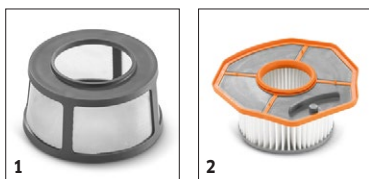

HV 1/1 BP CS

1.394-265.0

KÄRCHER

		Objednáací číslo	Množství				Cena	
Filtry odpadního vzduchu								
Předfiltr	1	5.745-094.0	1 kusy					Výkonný předfiltr pro použití v našem bateriovém ručním vysavači HV 1/1 Bp. Spolehlivě chrání patronový filtr před hrubými nečistotami. Velmi jednoduché čištění. ■
Filtrační patrona papír								
Patronový filtr	2	6.414-034.0	1 kusy					patronový filtr vyrobený z papíru a plastu. Ideální pro náš bateriový suchý vysavač HV 1/1 Bp. Dlouhá životnost díky účinnému předfiltru, snadné čištění a výměna. ■

■ Obsaženo v objemu dodávky. □ Volitelné příslušenství