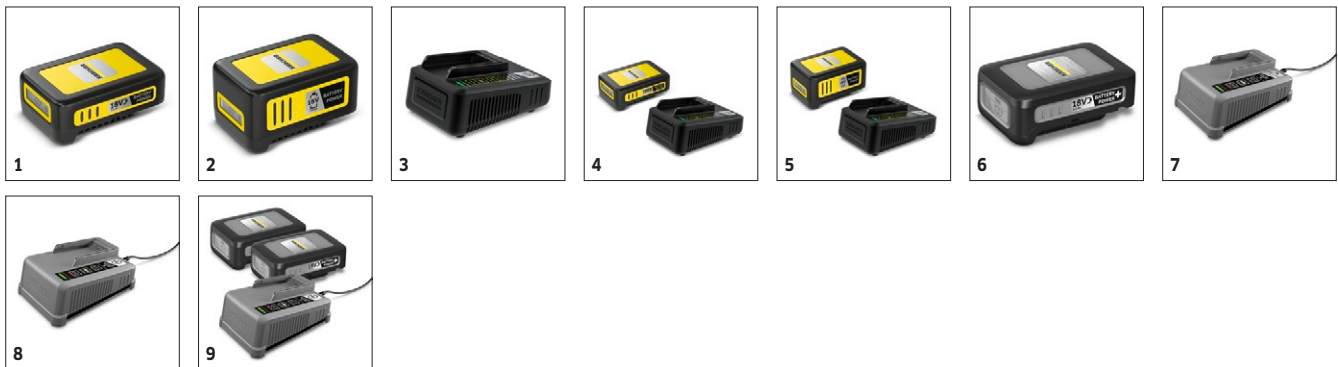

HV 1/1 BP CS

1.394-265.0

KÄRCHER

		Objednáací číslo						Cena	
Baterie									
Baterie 18V / 2,5Ah	1	2.445-034.0						18V / 2,5 Ah výměnná baterie s inovativní technologií Real Time Technology s LCD displejem a zobrazením stavu baterie. Vhodné k využití ve všech zařízeních s bateriovou platformou Kärcher 18 V.	☐
Baterie 18V / 5,0 Ah	2	2.445-035.0						18V / 5,0 Ah výměnná baterie s inovativní technologií Real Time Technology s LCD displejem a zobrazením stavu baterie. Vhodné k využití ve všech zařízeních s bateriovou platformou Kärcher 18 V.	☐
Nabíječky									
Rychlonabíječka 18 V	3	2.445-032.0						Rychlonabíječka nabije Kärcher baterii 18 V / 2,5 Ah na 80 % kapacity za pouhých 44 minut. Lze ji použít na všechny baterie Kärcher s 18 V platformou.	☐
Starterkit Baterie a nabíječka									
Starter kit Battery Power 18/25	4	2.445-062.0						Starter Kit Battery Power 18/25 vč. výměnitelné baterie 18 V / 2,5 Ah Battery Power s inovativní Real Time Technology a 18V rychlonabíječkou. Pro všechna zařízení na platformě Kärcher 18 V.	☐
Starter kit Battery Power 18/50	5	2.445-063.0						Vč. výměnitelné baterie 18 V / 5,0 Ah Battery Power a 18V rychlonabíječky: Starter Kit Battery Power 18/50 pro použití ve všech zařízeních bateriové platformy Kärcher 18 V.	☐
Baterie									
Battery Power+ 18/30	6	2.445-042.0						Baterie Power +18/30 - velmi výkonná lithium-iontová baterie 18 V s kapacitou 3,0 Ah pro dlouhodobou dobu provozu. S inovativní Real Time Technology, LCD displejem a ochranou IPX5.	☐
Nabíječky									
Universal charger Battery Power+ 18-36	7	2.445-054.0							☐
Rychlonabíječka 18 V	8	2.445-044.0						Rychlonabíječka pro napájení Battery Power + 18 V s LED displejem zobrazující provozní stav zaručuje velmi krátkou dobu nabíjení a nízkou spotřebu energie. Lze namontovat na zeď.	☐
Starter Kit Baterie + nabíječka									
Starter kit Battery Power+ 18/30	9	2.445-072.0						Startovací sada Baterie + 18/30 se 2 18 V / 3-Ah bateriemi a 18 V rychlou nabíječkou pro naše 18 V Kärcher baterie a Kärcher baterie +	☐

■ Obsaženo v objemu dodávky. ☐ Volitelné příslušenství