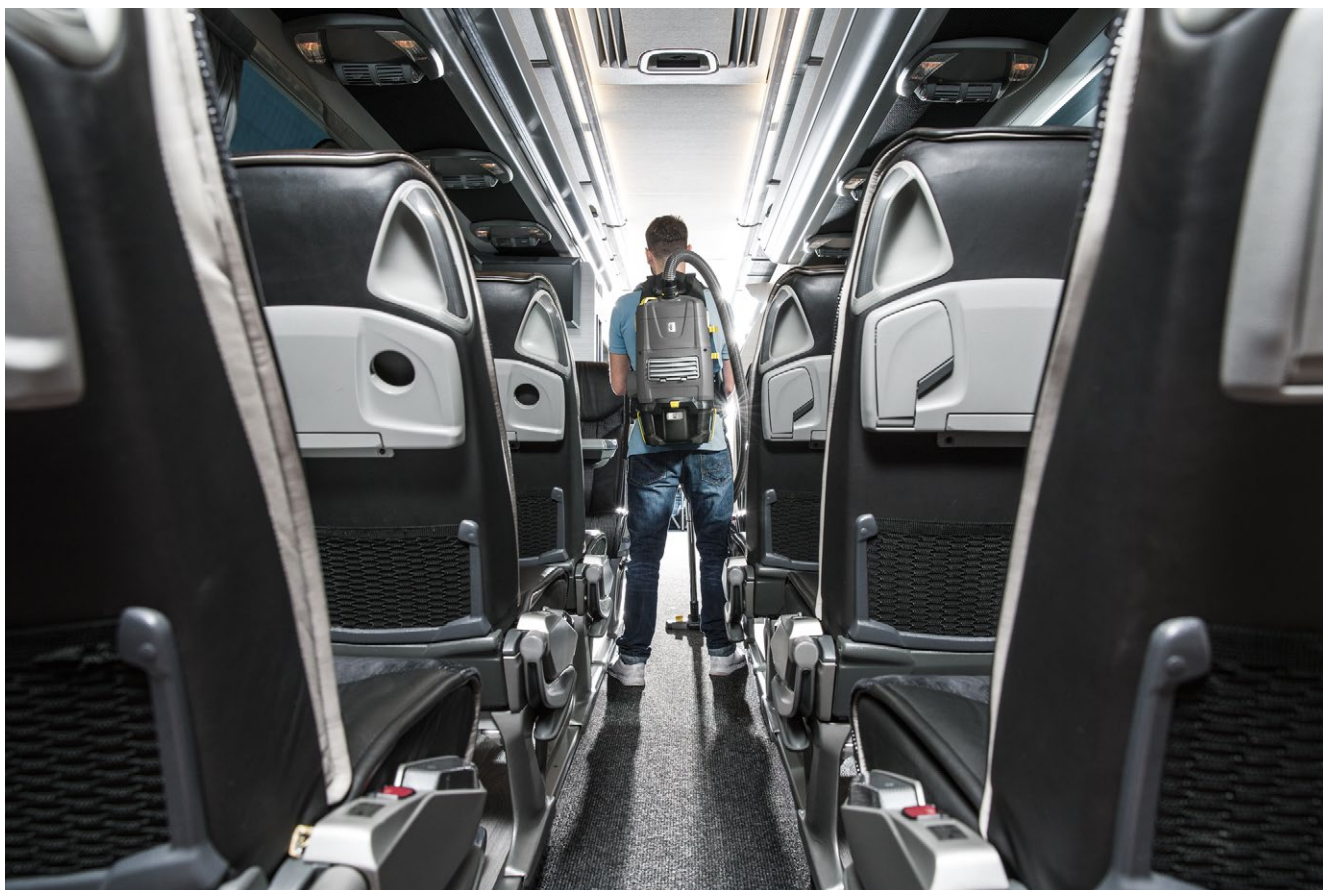

BV 5/1 Bp Pack

- Výkonná 36V baterie Kärcher Battery Power+
- Kontrolka stavu nabití baterie na panelu obsluhy
- Teleskopická sací trubka

Technické údaje

Objednací číslo	1.394-250.0	
EAN kód	4054278540580	
Platforma baterie	36 V Platforma baterie	
Objem nádrže	l	5
Hladina hluku	dB	66
Množství vzduchu	l/s	40
Podtlak	mbar / kPa	220 / 22
Příkon	W	500
Standardní jmenovitý průměr	DN 35	
Typ baterie	Vyměnitelná Lithium-iontová baterie	
Napětí	V	36
Kapacita	Ah	7,5
počet potřebných baterií	kusy	1
Výkon na jedno nabití baterie	m²	150 (7,5 Ah) /
Provozní doba na jedno nabití baterie	Max. 64 (7,5 Ah) /	
Doba nabíjení baterie	58 / 81	
Nabíjecí proud	A	6
Napájecí zdroj pro nabíječku baterií	V / Hz	100 - 240 / 50 - 60
Hmotnost	kg	8
Rozměry (D x Š x V)	mm	365 x 340 x 640

Vybavení

Baterie	Baterie 36 V / 7,5 Ah + baterie (1 ks)	
Nabíječka baterií	36 V baterie + rychlonabíječka (1 ks)	
Sací hadice	m	1,5 / s kolenem
Teleskopická sací trubka	■	
Filtrační sáček	kusy	1 / Vliesový filtrační sáček
Trvalý filtrační koš	Nylon	
Kombinovaná podlahová hubice	■	
Clipsystém k prodloužení hadic	■	
■ Obsaženo v objemu dodávky.