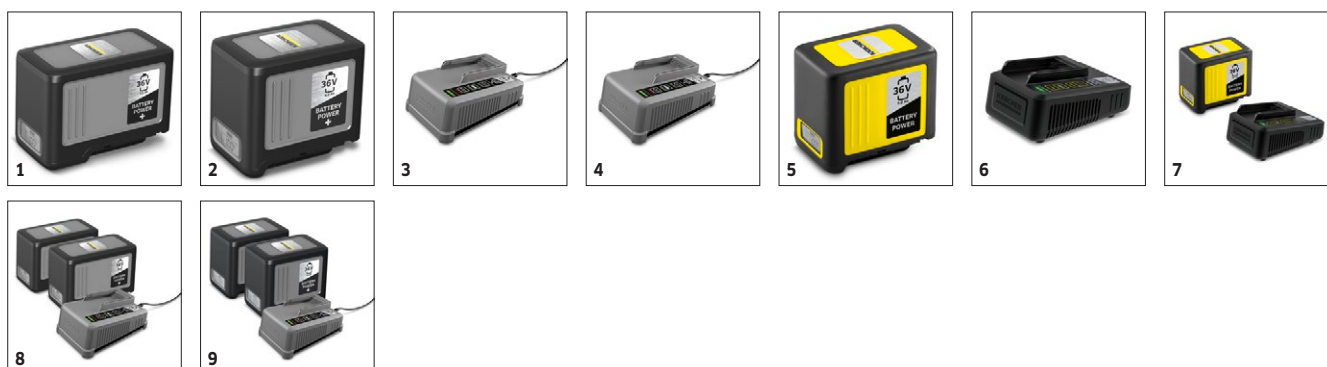

BV 5/1 BP PACK 1.394-250.0

KÄRCHER

		Objednáací číslo						Cena	
Baterie									
Battery Power+ 36/75	1	2.445-043.0						Baterie Power 36/75 zaručuje dlouhou dobu provozu. Lithium-iontová baterie 36 V s inovativní Real Time Technology, LCD displejem a ochranou proti nadproudu.	■
Battery Power+ 36/60	2	2.042-022.0						Baterie Power +36/60 - extrémně výkonná lithium-iontová baterie 36 V s kapacitou 6,0 Ah pro dlouhodobou dobu provozu. S inovativní Real Time Technology a LCD displejem.	□
Nabíječky									
Rychlonabíječka 36 V	3	2.445-045.0						Rychlonabíječka pro napájení Battery Power + 36 V s LED displejem zobrazující provozní stav zaručuje velmi krátkou dobu nabíjení a nízkou spotřebu energie. Lze namontovat na zeď.	■
Universal charger Battery Power+ 18-36	4	2.445-054.0							□
Baterie									
Baterie 36V / 5,0Ah	5	2.445-031.0						36 V / 5,0Ah výměnná baterie s inovativní technologií Real Time Technology s LCD displejem a zobrazením stavu baterie. Vhodné k využití ve všech zařízeních s bateriovou platformou Kärcher 36 V.	□
Nabíječky									
Rychlonabíječka 36 V	6	2.445-033.0						Rychlonabíječka dokáže nabít baterie 36 V / 2,5 Ah na 80 % již za 48 min. Je vhodná i pro všechny ostatní Kärcher baterie 36 V.	□
Starterkit Baterie a nabíječka									
Starter kit Battery Power 36/50	7	2.445-065.0						Starter Kit Battery Power 36/50 vč. výměnitelné baterie 36 V / 5,0 Ah Battery Power a 36V rychlonabíječky. Hodí se pro použití ve všech zařízeních bateriové platformy Kärcher 36 V.	□
Starter Kit Baterie + nabíječka									
Starter kit Battery Power+ 36/75	8	2.445-070.0						Startovací sada Baterie + 36/75 se 2 36 V / 7,5-Ah bateriemi a 36 V rychlou nabíječkou pro naše 36 V Kärcher baterie a Kärcher baterie ++ baterie.	□
Starter kit Battery Power+ 36/60	9	2.445-071.0						Kärcher Battery Power + 36/60 Starter Kit pro všechny stroje na platformě Kärcher 36 V Battery + baterie. Rozsah dodávky: 2x 36 V / 6,0 Ah baterie a kompatibilní 36 V rychlonabíječka.	□

■ Obsaženo v objemu dodávky. □ Volitelné příslušenství