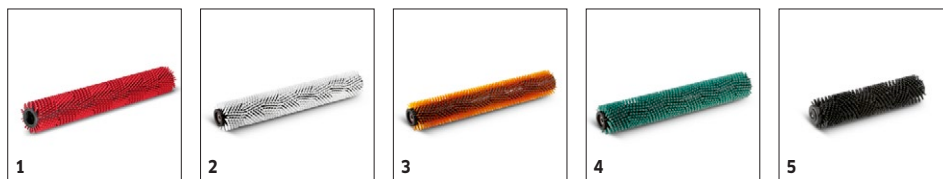

B 120 W + R 75

1.005-100.2

KÄRCHER

		Objednáací číslo	Tvrdost / typ kartáče	Délka	Barva	Množství	Cena	
Válcové kartáče								
Válec kartáč červený pro výměnu BR 75	1	4.035-190.0	střední	700 mm	červený	1 kusy		Červený standardní válcový kartáč pro údržbové čištění. ☒
Válcový kartáč	2	6.906-985.0	měkký	700 mm	bílý	1 kusy		Bílý válcový kartáč pro čištění citlivých podlahových krytin. ☐
	3	6.906-986.0	vyšoký-nízký	700 mm	oranžový	1 kusy		Oranžový válcový kartáč s velmi nízkou strukturou pro obzvláště účinné čištění strukturovaných podlahových krytin. ☐
	4	6.906-987.0	tvrdý	700 mm	zelený	1 kusy		Zelený brusný válcový kartáč pro hloubkové čištění a odstraňování lepkavých nečistot. ☐
	5	6.906-988.0	velmi tvrdý	700 mm	černý	1 kusy		Černý, velmi abrazivní válcový kartáč pro hloubkové čištění odolných podlahových krytin velmi lepkavou špinou. ☐

☒ Obsaženo v objemu dodávky. ☐ Volitelné příslušenství