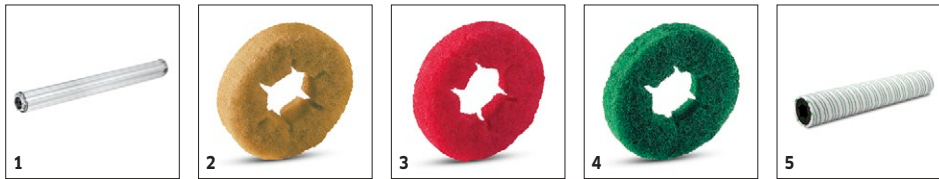

B 120 W + R 75 1.005-100.2

KÄRCHER

		Objednáací číslo	Tvrdost / typ kartáče	Délka	Průměr	Barva	Cena	
Hřídel na válcové pady								
Hřídel na válcové pady	1	4.762-434.0		700 mm				Hřídel z hliníkové podložky vhodná pro držení válcových podložek nebo válečků z mikrovláken. ☐
Válcové pady								
Válcový pad	2	6.369-454.0	měkký		105 mm	žlutý		Žlutý válcový pad pro čištění a leštění podlahových krytin bez struktury. ☐
	3	6.369-456.0	střední		105 mm	červený		Červená standardní válcový pada pro udržovací čištění podlahových krytin bez struktury. ☐
	4	6.369-455.0	tvrdý		105 mm	zelený		Zelený abrazivní válcový pad pro hloubkové čištění a odstraňování lepkavých nečistot z podlahových krytin bez struktury. ☐
Mikrovláknový válec								
Válcový pad z mikrovlákna	5	4.114-007.0	mikrovlákno	700 mm	105 mm	světle zelený		Ideální pro jemné kameniny. Válec z mikrovláken pro spolehlivé a jemné odstranění šedého zákalu. ☐

■ Obsaženo v objemu dodávky. ☐ Volitelné příslušenství