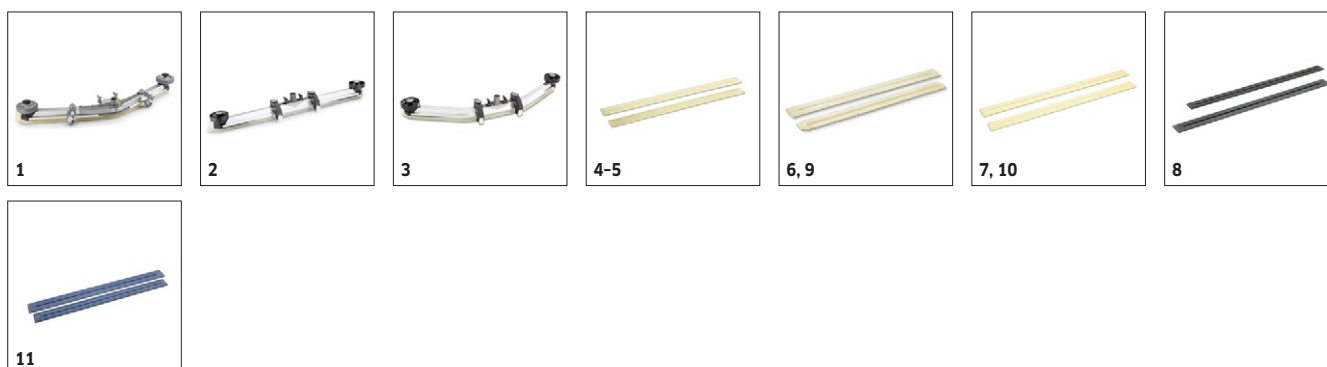

B 120 W + R 90

1.005-100.2

KÄRCHER

		Objednáací číslo	Délka	Barva	Množství	Cena	
Sací lišta kompletní							
Sací lišta ve tvaru V	1	4.777-078.0	1200 mm	průhledný	1 kusy		Stírací lišta ve tvaru V s délkou 1200 mm a nastavitelnými podpěrnými válečky. Olejem odolné, skládané sací břity vyrobené z robustního polyuretanu pro všechny běžné podlahy. Speciální kluzné vlastnosti na šterbinách. ☐
Sací lišta	2	4.777-403.0	1060 mm	průhledný	1 kusy		Rovná sací lišta s nastavitelnými opěrnými kolečky. Délka 1060 mm. Rýhované sací stěrky odolné vůči olejům z odolného polyuretanu pro všechny běžné podlahy. Včetně přídavných závaží pro rovnoměrný přítlak. ☐
Sací lišta zalomená	3	4.777-002.0	1160 mm	průhledný	1 kusy		Speciálně zalomená sací lišta se zvlášť širokým rozsahem. Sací stěrka z průhledného polyuretanu odolného proti olejům s mimořádně dlouhou životností. S opěrnými kolečky. ☐
Sací stěrky pro sací lištu							
Sací stěrky pro V-sací lištu	4	6.273-016.0	1334 mm	průhledný	2 parts		Sada rýhovaných sacích stěrek pro veškeré běžné podlahy. Z průhledného polyuretanu odolného vůči olejům s dlouhou životností a vyvinuté speciálně pro sací lištu tvaru V, délky 1200 mm. ☐
Sací stěrky	5	6.273-000.0	1300 mm	průhledný	2 parts		Sada standardních rýhovaných stěrek pro všechny běžné podlahy. Z průhledného polyuretanu odolného vůči olejům. S délkou 1300 mm speciálně vyvinutá pro zahnutou sací lištu. ☐
	6	6.273-014.0	1300 mm	průhledný	2 parts		Tato sada rýhovaných sacích stěrek z polyuretanu odolného vůči olejům a opotřebení chrání choulostivé podlahy. S délkou 1300 mm je koncipována pro zahnutou sací lištu. ☐
	7	6.273-011.0	1300 mm	průhledný	2 parts		Zavřený profil této sady sacích stěrek je vhodný i pro silně strukturované podlahy. Kvalitní provedení o délce 1300 mm z polyuretanu odolného vůči olejům pro použití na zahnutou sací lištu. ☐
	8	6.273-209.0	1080 mm	průhledný	2 parts		hnědé, olejuvzdorné, 1080 mm ☐
	9	6.273-206.0	1080 mm	průhledný	2 parts		hnědé, nezanechávající šmouhy, olejuvzdorné, 1080 mm ☐
	10	6.273-293.0	1080 mm	průhledný	2 parts		Sada sacích stěrek pro strukturované podlahy se skládá z přední a zadní sací stěrky. Délka činí 1080 mm. V uzavřeném provedení z průhledného polyuretanu odolného vůči oleji. ☐
	11	6.273-215.0	1080 mm	modrý	2 parts		modré, standard, 1080mm ☐

■ Obsaženo v objemu dodávky. ☐ Volitelné příslušenství