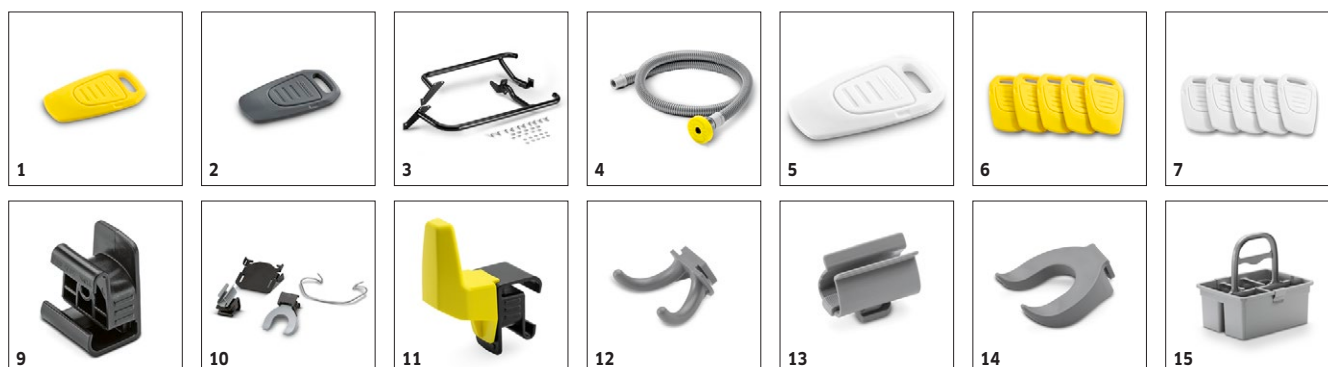

Obsaženo v objemu dodávky. Volitelné příslušenství

B 120 W + R 90

1.005-100.2

KÄRCHER

		Objednáací číslo	Délka	Barva	Množství	Cena	
Ostatní							
Klíč KIK (Kärcher Intelligent Key)-klíč, žlutý	1	5.035-344.0		žlutý	1 kusy		Žlutý klíč KIK pro obsluhu, bez možnosti nastavení. ■
Klíč KIK (Kärcher Intelligent Key)-klíč, šedý	2	5.035-348.0		šedý	1 kusy		Šedý klíč KIK je vyhrazen vedoucímu objektu, který může přidělit uživatelské oprávnění ke klíči. ■
ABS ochrana rámu hlava R75-90	3	2.643-369.0					Chrání optimálně kartáčovou hlavu proti nárazům. ■
Plnicí hadice	4	6.680-124.0	1,5 m		1 kusy		1500 mm dlouhá plnicí hadice s univerzální nálevkou ulehčuje plnění stroje z vodovodního kohoutku. Vhodný pro všechny běžné vodovodní kohoutky. □
Klíč KIK, bílý KM	5	4.035-076.0		bílý	1 kusy		Klíč pro obsluhu stroje, programovatelný □
Klíč KIK (Kärcher Intelligent Key)-klíč, žlutý 5ks	6	4.035-408.0		žlutý	5 kusy		Žlutý klíč KIK pro obsluhu stroje a čištěného objektu před poškozením díky nesprávnému nastavení. Dodává se současně pět žlutých klíčů. □
Sada klíčů KIK, bílá	7	4.035-064.0		bílý	5 kusy		5 bílých klíčů s přívěskem. Každý klíč lze individuálně přednastavit pomocí šedého klíče, který je součástí dodávky stroje. Nastavení parametrů stroje tak zůstane vždy stejné. Přívěsek slouží k identifikaci klíče. Tak lze např. nastavit parametry pro čištění v létě nebo zimě, za slunce nebo deště, na choulostivých a robustních podlahách nebo v dílně a showroomu. □
ABS ecolzero	8	5.388-133.0			1 kusy		S ecolzero pro z hlediska klimatu neutrální čištění: Jako vyrovnání za CO ₂ , které vzniká pouze při používání stroje, podporujeme projekty na ochranu klimatu po celém světě. □
Príslušenství k Home Base							
Adaptér Homebase	9	5.035-488.0			1 kusy		Upevňovací zařízení pro různé háčky a úchytky na stroji. □
Sada Home-Base - držák mopu	10	4.035-374.0			1 kusy		Sada Homebase Kit "Mop" obsahuje klip na mop, podpěrku na mop a držák na láhev - ideální řešení pro bezpečné převážení stíracího mopu přímo na podlahovém mycím stroji s odsáváním. □
Sada univerzálních háků	11	4.070-075.0			1 kusy		Sada háků a adaptéru k upevnění kolejnice Home Base na podlahových mycích strojích s odsáváním Kärcher. Ideální pro umístění hadic na stroji nenáročné na místo. □
Dvojitý hák	12	6.980-077.0			1 kusy		Dvojitý háček pro uchycení pytlů na odpadky, papírové tašky apod. na stroji. Pouze ve spojení s adaptérem Homebase 5.035-488.0. □
Držák šedý	13	6.980-078.0		šedý	1 kusy		Svorka na mop k uchycení mopu na stroji. Pouze ve spojení s adaptérem Homebase 5.035-488.0. □
Držák láhve	14	6.980-080.0		šedý	1 kusy		Vhodný pro transport láhvi s rozprašovačem - pouze ve spojení s adaptérem Home-Base 5.035-488.0. □
Sada Home base Box	15	4.035-406.0			1 kusy		Home base Box nabízí dostatek prostoru pro bezpečné upevnění tří láhví s čisticími přípravky, hadrů, utěrek, stěrek, náhradních odpadkových pytlů, pracovních rukavic atd. □
Pomůcky pro dávkování							
Jednotka pro dávkování čisticích prostředků DS 3	16	2.641-811.0			1 kusy		Možnost připojení přímo k přívodu vody, voda se s čisticím prostředkem plní do nádrže na čistou vodu v přednastaveném poměru. Také ve spojení s plnicím systémem (nástavbová sada). □