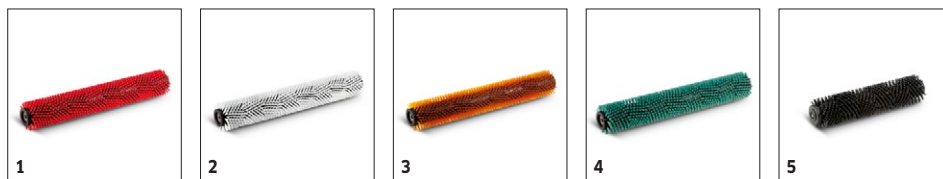

B 120 W + R 90 1.005-100.2

		Objednáací číslo	Tvrdost / typ kartáče	Délka	Barva	Množství	Cena	
Válcové kartáče								
Válcový kartáč	1	6.907-377.0	střední	800 mm	červený	1 kusy		Červený standardní válcový kartáč pro údržbové čištění. ☒
	2	6.906-989.0	měkký	800 mm	bílý	1 kusy		Bílý válcový kartáč pro čištění citlivých podlahových krytin. ☐
	3	6.906-990.0	vysoký-nízký	800 mm	oranžový	1 kusy		Oranžový válcový kartáč s velmi nízkou strukturou pro obzvláště účinné čištění strukturovaných podlahových krytin. ☐
	4	6.906-991.0	tvrdý	800 mm	zelený	1 kusy		Zelený brusný válcový kartáč pro hloubkové čištění a odstraňování lepkavých nečistot. ☐
	5	6.906-992.0	velmi tvrdý	800 mm	černý	1 kusy		Černý, velmi abrazivní válcový kartáč pro hloubkové čištění odolných podlahových krytin velmi lepkavou špínou. ☐

☒ Obsaženo v objemu dodávky. ☐ Volitelné příslušenství