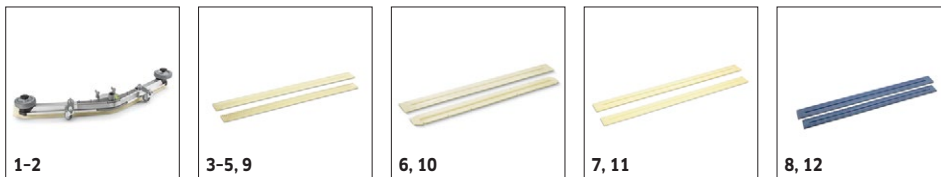

■ Obsaženo v objemu dodávky. □ Volitelné příslušenství

B 80 W BP PACK DOSE (KOTOUČ)

1.259-010.2

KÄRCHER

		Objednáací číslo	Délka	Barva	Množství	Cena	
Sací lišta kompletní							
Sací lišta	1	4.777-080.0	1000 mm	průhledný	1 kusy		Vhodná pro všechny obvyklé podlahy a s velmi dobrým skluzem na spárách: Sací lišta ve tvaru V o délce 1000 mm a sací stěrky z polyuretanu odolného proti opotřebení s dlouhou životností. <input type="checkbox"/>
	2	4.777-079.0	900 mm	průhledný	1 kusy		Sací lišta ve tvaru V, dlouhá 900 mm, se sacími stěrkami z polyuretanu odolného proti opotřebení a olejům s dlouhou životností, vhodná pro všechny podlahy. S vodováhou pro přesné nastavení. <input type="checkbox"/>
Sací stěrky pro sací lištu							
Sací stěrky pro V-sací lištu	3	6.273-024.0	1116 mm	průhledný	2 parts		Tato sada rýhovaných sacích stěrek koncipovaných pro naši sací lištu tvaru V o délce 1000 mm přesvědčí na všech podlahách. Kvalitní provedení odolné vůči olejům z polyuretanu s dlouhou životností. <input type="checkbox"/>
	4	6.273-023.0	1010 mm	průhledný	2 parts		Sada sacích stěrek, rýhované a vyvinuté pro sací lištu tvaru V o délce 900 mm. Sací stěrky jsou vyrobeny z odolného polyuretanu odolného vůči olejům a jsou vhodné pro všechny podlahy. <input type="checkbox"/>
Sací stěrky	5	6.273-208.0	960 mm	průhledný	2 parts		Sada sacích stěrek se skládá z přední a zadní sací stěrky. Délka činí 960 mm. V rýhovaném provedení z průhledného polyuretanu odolného vůči oleji s dlouhou životností. Pro všechny běžné podlahy. <input type="checkbox"/>
	6	6.273-205.0	960 mm	průhledný	2 parts		Sada sacích stěrek se skládá z přední a zadní sací stěrky. Délka činí 960 mm. V drážkovaném provedení z průhledného polyuretanu odolného vůči oleji s dlouhou životností. Pro choulostivé podlahy. <input type="checkbox"/>
	7	6.273-291.0	960 mm	průhledný	2 parts		Sací stěrka pro strukturované podlahy se skládá z přední a zadní sací stěrky. Délka 960 mm. Stěrka je vyrobena z vysoce kvalitního, olejivzdorného a transparentního polyuretanu. <input type="checkbox"/>
	8	6.273-214.0	960 mm	modrý	2 parts		Sada sacích stěrek se skládá z přední a zadní sací stěrky. Délka 960 mm. V drážkovaném provedení z měkkého přírodního kaučuku. Pro všechny běžné podlahy. <input type="checkbox"/>
sada stíracích gum	9	6.273-207.0	890 mm	průhledný	2 parts		Sada sacích stěrek se skládá z přední a zadní sací stěrky, 890 mm. V rýhovaném provedení z průhledného polyuretanu odolného vůči oleji s dlouhou životností. Pro všechny běžné podlahy. <input type="checkbox"/>
Sací stěrky	10	6.273-229.0	890 mm	průhledný	2 parts		Sada sacích stěrek se skládá z přední a zadní sací stěrky, 890 mm. V drážkovaném provedení z průhledného polyuretanu odolného vůči olejům s dlouhou životností. Pro choulostivé podlahy. <input type="checkbox"/>
	11	6.273-290.0	890 mm	průhledný	2 parts		Sada sacích stěrek se skládá z přední a zadní sací stěrky. Délka činí 890 mm. Stěrka je vyrobena z vysoce kvalitního, olejivzdorného a transparentního polyuretanu. Pro strukturované podlahy. <input type="checkbox"/>
sada stíracích gum	12	6.273-213.0	890 mm	modrý	2 parts		Sada stírací lišty obsahuje přední a zadní stírací lišty, 890 mm. Drážkované stírací lišty z měkkého přírodního kaučuku. Pro všechny standardní podlahy. <input type="checkbox"/>