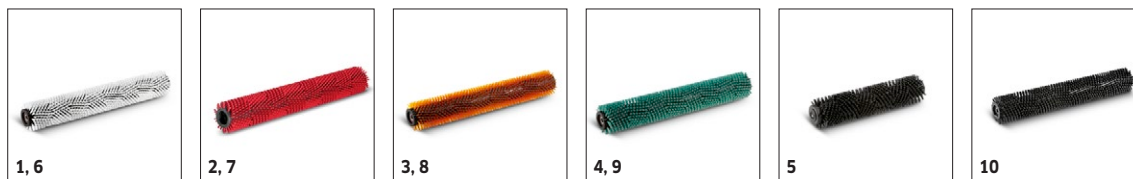

B 80 W BP DOSE (ROLLER) 1.259-010.2

KÄRCHER

		Objednáací číslo	Tvrdost / typ kartáče	Délka	Barva	Množství	Cena	
Válcové kartáče								
Válcový kartáč	1	6.906-985.0	měkký	700 mm	bílý	1 kusy		Bílý válcový kartáč pro čištění citlivých podlahových krytin. ☐
Válec kartáč červený pro výměnu BR 75	2	4.035-190.0	střední	700 mm	červený	1 kusy		Červený standardní válcový kartáč pro údržbové čištění. ☐
Válcový kartáč	3	6.906-986.0	vyšoký-nížký	700 mm	oranžový	1 kusy		Oranžový válcový kartáč s velmi nízkou strukturou pro obzvláště účinné čištění strukturovaných podlahových krytin. ☐
	4	6.906-987.0	tvrdý	700 mm	zelený	1 kusy		Zelený brusný válcový kartáč pro hloubkové čištění a odstraňování lepkavých nečistot. ☐
	5	6.906-988.0	velmi tvrdý	700 mm	černý	1 kusy		Černý, velmi abrazivní válcový kartáč pro hloubkové čištění odolných podlahových krytin velmi lepicou špinou. ☐
	6	6.906-981.0	měkký	638 mm	bílý	1 kusy		Bílý válcový kartáč pro čištění citlivých podlahových krytin. ☐
Válec kartáč červený pro výměnu BR65	7	4.035-187.0	střední	638 mm	červený	1 kusy		Červený standardní válcový kartáč pro údržbové čištění. ☐
Válcový kartáč	8	6.906-982.0	vyšoký-nížký	638 mm	oranžový	1 kusy		Oranžový válcový kartáč s velmi nízkou strukturou pro obzvláště účinné čištění strukturovaných podlahových krytin. ☐
	9	6.906-983.0	tvrdý	638 mm	zelený	1 kusy		Zelený brusný válcový kartáč pro hloubkové čištění a odstraňování lepkavých nečistot. ☐
	10	6.906-984.0	velmi tvrdý	638 mm	černý	1 kusy		Černý, velmi abrazivní válcový kartáč pro hloubkové čištění odolných podlahových krytin velmi lepicou špinou. ☐

■ Obsaženo v objemu dodávky. ☐ Volitelné příslušenství