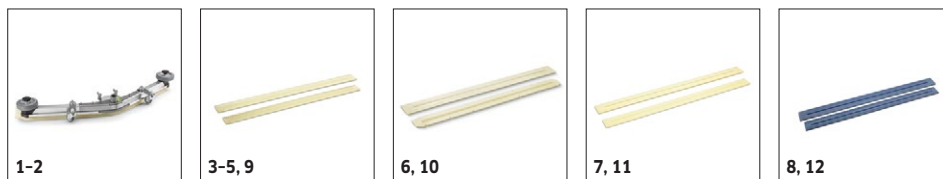

■ Obsaženo v objemu dodávky. Volitelné příslušenství

B 80 W BP DOSE (ROLLER) 1.259-010.2

KÄRCHER

		Objednáací číslo	Délka	Barva	Množství	Cena	
Sací lišta kompletní							
Sací lišta	1	4.777-080.0	1000 mm	průhledný	1 kusy		Vhodná pro všechny obvyklé podlahy a s velmi dobrým skluzem na spárách: Sací lišta ve tvaru V o délce 1000 mm a sací stěrky z polyuretanu odolného proti opotřebení s dlouhou životností. <input type="checkbox"/>
	2	4.777-079.0	900 mm	průhledný	1 kusy		Sací lišta ve tvaru V, dlouhá 900 mm, se sacími stěrkami z polyuretanu odolného proti opotřebení a olejům s dlouhou životností, vhodná pro všechny podlahy. S vodováhou pro přesné nastavení. <input type="checkbox"/>
Sací stěrky pro sací lištu							
Sací stěrky pro V-sací lištu	3	6.273-024.0	1116 mm	průhledný	2 parts		Tato sada rýhovaných sacích stěrek koncipovaných pro naši sací lištu tvaru V o délce 1000 mm přesvědčí na všech podlahách. Kvalitní provedení odolné vůči olejům z polyuretanu s dlouhou životností. <input type="checkbox"/>
	4	6.273-023.0	1010 mm	průhledný	2 parts		Sada sacích stěrek, rýhované a vyvinuté pro sací lištu tvaru V o délce 900 mm. Sací stěrky jsou vyrobeny z odolného polyuretanu odolného vůči olejům a jsou vhodné pro všechny podlahy. <input type="checkbox"/>
Sací stěrky	5	6.273-208.0	960 mm	průhledný	2 parts		Sada sacích stěrek se skládá z přední a zadní sací stěrky. Délka činí 960 mm. V rýhovaném provedení z průhledného polyuretanu odolného vůči oleji s dlouhou životností. Pro všechny běžné podlahy. <input type="checkbox"/>
	6	6.273-205.0	960 mm	průhledný	2 parts		Sada sacích stěrek se skládá z přední a zadní sací stěrky. Délka činí 960 mm. V drážkovaném provedení z průhledného polyuretanu odolného vůči oleji s dlouhou životností. Pro choulstivě podlahy. <input type="checkbox"/>
	7	6.273-291.0	960 mm	průhledný	2 parts		Sací stěrka pro strukturované podlahy se skládá z přední a zadní sací stěrky. Délka 960 mm. Stěrka je vyrobena z vysoce kvalitního, olejivzdorného a transparentního polyuretanu. <input type="checkbox"/>
	8	6.273-214.0	960 mm	modrý	2 parts		Sada sacích stěrek se skládá z přední a zadní sací stěrky. Délka 960 mm. V drážkovaném provedení z měkkého přírodního kaučuku. Pro všechny běžné podlahy. <input type="checkbox"/>
sada stíracích gum	9	6.273-207.0	890 mm	průhledný	2 parts		Sada sacích stěrek se skládá z přední a zadní sací stěrky, 890 mm. V rýhovaném provedení z průhledného polyuretanu odolného vůči oleji s dlouhou životností. Pro všechny běžné podlahy. <input type="checkbox"/>
Sací stěrky	10	6.273-229.0	890 mm	průhledný	2 parts		Sada sacích stěrek se skládá z přední a zadní sací stěrky, 890 mm. V drážkovaném provedení z průhledného polyuretanu odolného vůči olejům s dlouhou životností. Pro choulstivě podlahy. <input type="checkbox"/>
	11	6.273-290.0	890 mm	průhledný	2 parts		Sada sacích stěrek se skládá z přední a zadní sací stěrky. Délka činí 890 mm. Stěrka je vyrobena z vysoce kvalitního, olejivzdorného a transparentního polyuretanu. Pro strukturované podlahy. <input type="checkbox"/>
sada stíracích gum	12	6.273-213.0	890 mm	modrý	2 parts		Sada stírací lišty obsahuje přední a zadní stírací lišty, 890 mm. Drážkované stírací lišty z měkkého přírodního kaučuku. Pro všechny standardní podlahy. <input type="checkbox"/>