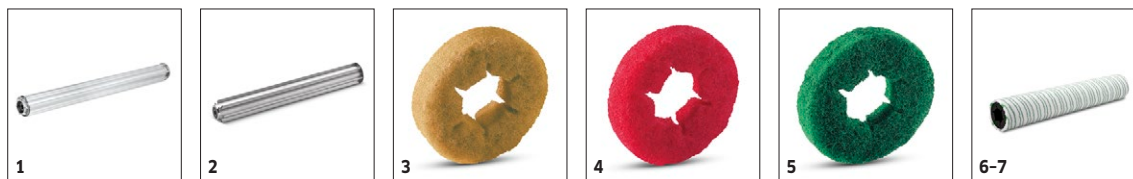

B 80 W BP DOSE (ROLLER) 1.259-010.2

KÄRCHER

		Objednáací číslo	Tvrdost / typ kartáče	Délka	Průměr	Barva	Cena	
Hřídel na válcové pady								
Hřídel na válcové pady	1	4.762-434.0		700 mm				Hřídel z hliníkové podložky vhodná pro držení válcových podložek nebo válečků z mikrovláken. ☐
	2	4.762-433.0		638 mm				☐
Válcové pady								
Válcový pad	3	6.369-454.0	měkký		105 mm	žlutý		Žlutý válcový pad pro čištění a leštění podlahových krytin bez struktury. ☐
	4	6.369-456.0	střední		105 mm	červený		Červená standardní válcový pada pro udržovací čištění podlahových krytin bez struktury. ☐
	5	6.369-455.0	tvrdý		105 mm	zelený		Zelený abrazivní válcový pad pro hloubkové čištění a odstraňování lepkavých nečistot z podlahových krytin bez struktury. ☐
Mikrovláknový válec								
Válcový pad z mikrovlákna	6	4.114-007.0	mikrovlákno	700 mm	105 mm	světle zelený		Ideální pro jemné kameniny. Válec z mikrovláken pro spolehlivé a jemné odstranění šedého zákalu. ☐
	7	4.114-006.0	mikrovlákno	638 mm	105 mm	světle zelený		☐

■ Obsaženo v objemu dodávky. ☐ Volitelné příslušenství