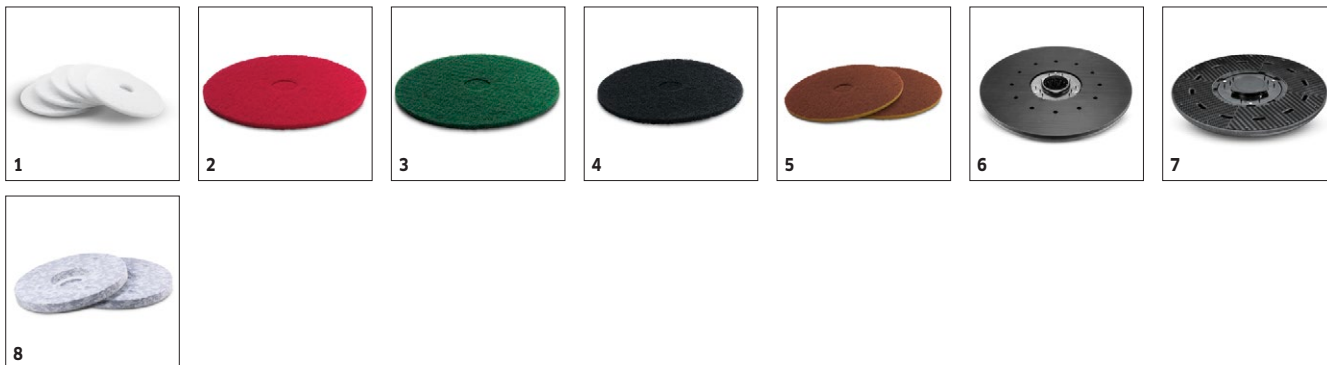

BD 80/100 W BP CLASSIC FLEET

1.127-016.0

KÄRCHER

		Objednáací číslo	Tvrđost / typ kartáče	Průměr	Barva	Množství	Cena	
Pady								
Pad bílý 16"	1	6.371-331.0	velmi měkký	406 mm	bílý	5 kusy		Bílý, měkký a neabrazivní pad pro čištění a leštění ve vysokém lesku. ☐
Pad	2	6.371-147.0	středně měkký	406 mm	červený	5 kusy		Střední/měkký, pro čištění a běžné čištění všech podlah. ☐
	3	6.371-148.0	středně tvrdý	406 mm	zelený	5 kusy		Střední/tvrdý, pro čištění silně znečištěných podlah a základní čištění. ☐
	4	6.371-169.0	velmi tvrdý	406 mm	černý	5 kusy		Tvrdý, pro silně ulpívající nečistoty a základní čištění. ☐
Pad SPP 41 Set 2x	5	2.639-288.0	tvrdý	406 mm	hnědý	2 kusy		Velmi abrazivní pad pro ošetrovací vrstva bez obsahu chemikálií a pro dekoraci. ☐
Unašeč padů								
Pad disk complete STRONG BD75	6	4.762-591.0		375 mm		1 kusy		Vyžadováno pro použití melaminových padů, ale lze jej použít i pro normální pady. Extra silné držení padu na desce pohonu padu čistící hlavy D 75. Potřeba 2 ks. ☐
Unašeč padů	7	4.762-447.0		375 mm		1 kusy		Unašeč padů k čištění padů. Průměr 335 mm. S rychlovýměnnou spojkou, destičkou s háčky a Centerlockem. Vhodný např. pro D 75. ☐
Melaminové pady								
Set melamine Pad 16"	8	6.371-336.0		406 mm	šedý / bílý	2 kusy		Bílý melaminový pad pro střední a hluboké čištění mikroporézniých povrchů, stejně jako jemného kamene a jiných tvrdých podlahových krytin. Lze použít také k odstranění šedého zákalu. ☐

■ Obsaženo v objemu dodávky. ☐ Volitelné příslušenství