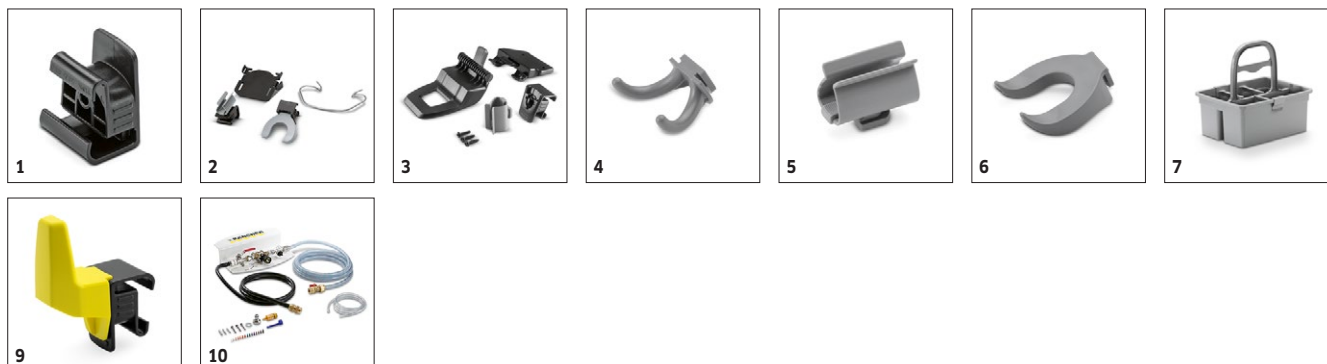

BD 80/100 W BP CLASSIC FLEET

1.127-016.0

KÄRCHER

		Objednáací číslo	Délka	Barva	Množství	Cena	
Příslušenství k Home Base							
Adaptér Homebase	1	5.035-488.0			1 kusy		Upevňovací zařízení pro různé háčky a úchytky na stroji. ☐
Sada Home Base držák mopu	2	4.039-271.0			1 kusy		Držák mopu umožňuje umístění mopu na stroji. Jednoduché upevnění, komfortní manipulace. ☐
Sada Home-Base - držák mopu	3	9.753-023.0			1 kusy		Upevnění pro mop na zařízení ☐
Dvojitý hák	4	6.980-077.0			1 kusy		Dvojitý háček pro uchycení pytlů na odpady, papírové tašky apod. na stroji. Pouze ve spojení s adaptérem Home-base 5.035-488.0. ☐
Držák šedý	5	6.980-078.0		šedý	1 kusy		Svorka na mop k uchycení mopu na stroji. Pouze ve spojení s adaptérem Homebase 5.035-488.0. ☐
Držák láhve	6	6.980-080.0		šedý	1 kusy		Vhodný pro transport láhvi s rozprašovačem - pouze ve spojení s adaptérem Home-Base 5.035-488.0. ☐
Sada Home base Box	7	4.035-406.0			1 kusy		Home base Box nabízí dostatek prostoru pro bezpečné upevnění tří lahví s čisticími přípravky, hadrů, utěrek, stěrky, náhradních odpadkových pytlů, pracovních rukavic atd. ☐
Držák stěrky	8	9.753-088.0			1 kusy		Držák stěrky: Ocelový držák je připevněn ke kolejnici Home Base pračky a umožňuje bezpečné skladování a přepravu stěrky. ☐
Sada univerzálních háků	9	4.070-075.0			1 kusy		Sada háků a adaptéru k upevnění kolejnice Home Base na podlahových mycích strojích s odsáváním Kärcher. Ideální pro umístění hadic na stroji nenáročné na místo. ☐
Pomůcky pro dávkování							
Jednotka pro dávkování čisticích prostředků DS 3	10	2.641-811.0			1 kusy		Možnost připojení přímo k přívodu vody, voda se s čisticím prostředkem plní do nádrže na čistou vodu v přednastaveném poměru. Také ve spojení s plicím systémem (nástavbová sada). ☐

■ Obsaženo v objemu dodávky. ☐ Volitelné příslušenství