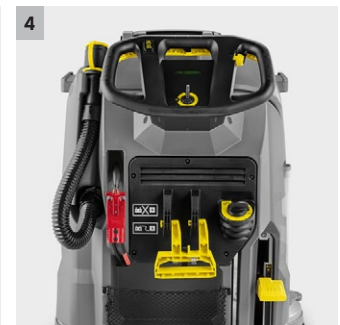

## BD 80/100 W Bp Classic Fleet

Podlahový mycí stroj s odsáváním BD 80/100 W Bp Classic Fleet. Bateriově ovládané a s technikou kotoučového kartáče.

### 1 Silně namáhané díly jako sací lišta a kartáčová hlava jsou vyrobeny z kvalitního hliníku.

- Robustní koncept stroje pro náročné pracovní úkoly při nízkém podílu výpadků.
- Vyvinutý pro práci i v mimořádně tvrdých podmínkách.