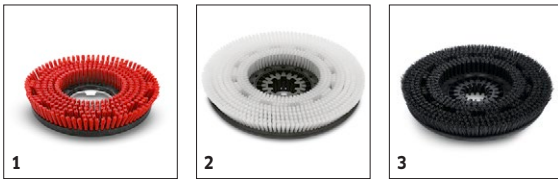

BD 80/100 W BP CLASSIC FLEET

1.127-016.0

KÄRCHER

		Objednáací číslo	Tvrdost / typ kartáče	Průměr	Barva	Množství	Cena	
Kotoučové kartáče								
Diskový kartáč červený kompletní D41	1	4.905-000.0	střední	406 mm	červený	1 kusy		Červený standardní diskový kartáč pro pravidelné čištění. ☒
Diskový kartáč zelený kompletní D41	2	4.905-031.0	měkký	406 mm	přírodní	1 kusy		Přírodní, měkký diskový kartáč pro čištění a leštění strukturovaných podlahových krytin. ☐
Diskový kartáč černý kompletní D41	3	4.905-032.0	tvrdý	406 mm	černý	1 kusy		Černý, velmi abrazivní diskový kartáč pro hloubkové čištění odolných podlahových krytin velmi lepkavou špinou. ☐

☒ Obsaženo v objemu dodávky. ☐ Volitelné příslušenství