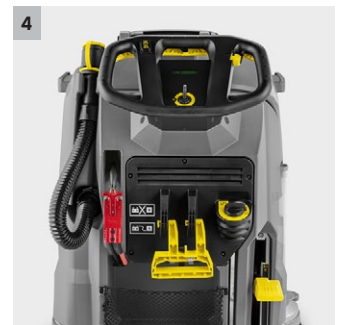

BD 80/100 W Bp Classic *EU

Pracovní šířka 80 cm a objem nádrže 100 litrů garantují efektivní a dlouhé čištění naším ručně vedeným bateriovým podlahovým mycím strojem s odsáváním BD 80/100 W Bp Classic.

1 Silně namáhané díly jako sací lišta a kartáčová hlava jsou vyrobeny z kvalitního hliníku.

- Robustní koncept stroje pro náročné pracovní úkoly při nízkém podílu výpadků.
- Vyvinutý pro práci i v mimořádně tvrdých podmínkách.