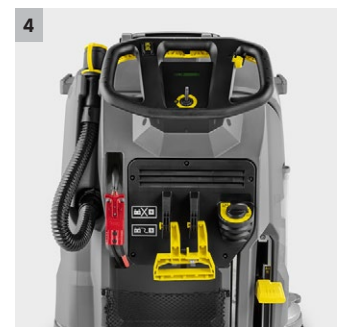

BD 80/100 W Classic Bp Pack 285Ah

Pracovní šířka 80 cm a objem nádrže 100 litrů garantují efektivní a dlouhé čištění naším ručně vedeným bateriovým podlahovým mycím strojem s odsáváním BD 80/100 W Bp Classic.

1 Silně namáhané díly jako sací lišta a kartáčová hlava jsou vyrobeny z kvalitního hliníku.

- Robustní koncept stroje pro náročné pracovní úkoly při nízkém podílu výpadků.
- Vyvinutý pro práci i v mimořádně tvrdých podmínkách.