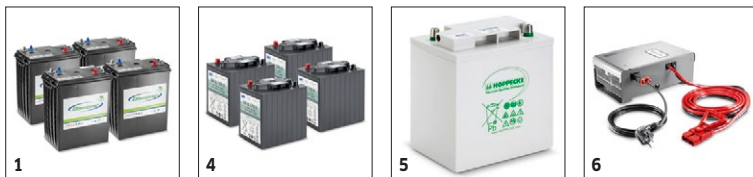

BD 80/100 W CLASSIC BP PACK 285AH 1.127-018.0

KÄRCHER

		Objednáací číslo	Množství	Napětí baterií	Kapacita baterií	Typ baterií	Cena	
Baterie								
Sada baterií AGM 4x 6V/285Ah	1	2.815-095.0	4 parts	24 V	285 Ah	bezúdržbové		Sada baterií s napětím 24 V a kapacitou 285 Ah (C5). Obsahuje několik bezúdržbových samostatných baterií AGM. ☒
Baterie, 6V AGM 312AH	2	8.629-184.0	1 kusy	6 V	285 Ah	bezúdržbové		☒
Sada baterií Gel 6x 6V/240Ah	3	2.815-105.0	6 parts	36 V	240 Ah	bezúdržbové		Sada baterií s napětím 36 V a kapacitou 240 Ah (C5). Zahrnuje několik bezúdržbových gelových baterií. ☐
Sada baterií Gel 4x 6V/180Ah	4	2.815-101.0	4 parts	24 V	180 Ah	bezúdržbové		Sada baterií s napětím 24 V a kapacitou 180 Ah (C5). Zahrnuje několik bezúdržbových gelových baterií. ☐
Baterie	5	6.654-242.0	1 kusy	6 V	170 Ah	bezúdržbové		Bezúdržbová 6V trakční baterie s vlietovou technologií. S kapacitou 170 Ah, při 24 V potřeba 4 kusy. ☐
Nabíječky								
Nabíječka baterií 24 V / 50 A	6	6.654-419.0	1 kusy	24 V		separátní		Nabíječka baterií 24 V / 50 A: Bezpečná nabíječka baterií 24 V pro bezúdržbové baterie praček s kapacitou 285 Ah. ☒
Příslušenství k bateriím								
Sada pro instalaci baterií	7	2.638-197.0	4 parts					Instalační sada pro instalaci sady baterií do stroje. ☒
	8	2.638-106.0	3 parts					☐

☒ Obsaženo v objemu dodávky. ☐ Volitelné příslušenství