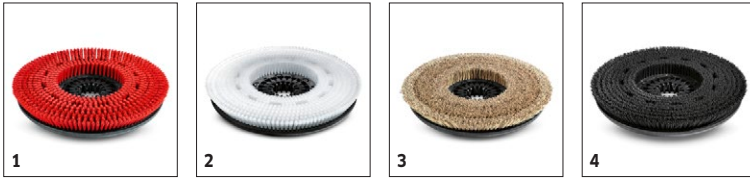

BD 70/75 W BP PACK CLASSIC *EU

1.127-019.0

KÄRCHER

		Objednáací číslo	Tvrdost / typ kartáče	Průměr	Barva	Množství	Cena	
Kotoučové kartáče								
Kotoučový kartáč	1	4.905-010.0	střední	355 mm	červený	1 kusy		Červený standardní diskový kartáč pro pravidelné čištění. ☒
	2	4.905-011.0	velmi měkký	355 mm	bílý	1 kusy		Bílý měkký diskový kartáč pro jemné čištění citlivých podlahových krytin. ☐
	3	4.905-012.0	měkký	355 mm	přírodní	1 kusy		Přírodní, měkký diskový kartáč pro čištění a leštění strukturovaných podlahových krytin. ☐
	4	4.905-013.0	tvrdý	355 mm	černý	1 kusy		Černý, velmi abrazivní diskový kartáč pro hloubkové čištění odolných podlahových krytin velmi lepivou špínou. ☐

☒ Obsaženo v objemu dodávky. ☐ Volitelné příslušenství