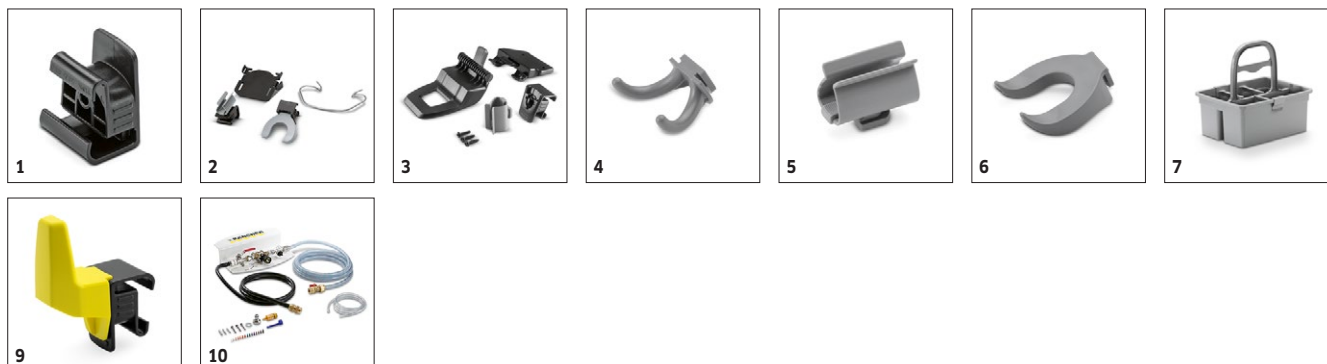

BD 70/75 W BP PACK CLASSIC *EU

1.127-019.0

KÄRCHER

		Objednáací číslo	Délka	Barva	Množství	Cena	
Příslušenství k Home Base							
Adaptér Homebase	1	5.035-488.0			1 kusy		Upevňovací zařízení pro různé háčky a úchytky na stroji. ☐
Sada Home Base držák mopu	2	4.039-271.0			1 kusy		Držák mopu umožňuje umístění mopu na stroji. Jednoduché upevnění, komfortní manipulace. ☐
Sada Home-Base - držák mopu	3	9.753-023.0			1 kusy		Upevnění pro mop na zařízení ☐
Dvojitý hák	4	6.980-077.0			1 kusy		Dvojitý háček pro uchycení pytlů na odpady, papírové tašky apod. na stroji. Pouze ve spojení s adaptérem Homebase 5.035-488.0. ☐
Držák šedý	5	6.980-078.0		šedý	1 kusy		Svorka na mop k uchycení mopu na stroji. Pouze ve spojení s adaptérem Homebase 5.035-488.0. ☐
Držák láhve	6	6.980-080.0		šedý	1 kusy		Vhodný pro transport láhvi s rozprašovačem - pouze ve spojení s adaptérem Home-Base 5.035-488.0. ☐
Sada Home base Box	7	4.035-406.0			1 kusy		Home base Box nabízí dostatek prostoru pro bezpečné upevnění tří lahví s čisticími přípravky, hadrů, utěrek, stěrek, náhradních odpadkových pytlů, pracovních rukavic atd. ☐
Držák stěrky	8	9.753-088.0			1 kusy		Držák stěrky: Ocelový držák je připevněn ke kolejnici Home Base pračky a umožňuje bezpečné skladování a přepravu stěrky. ☐
Sada univerzálních háků	9	4.070-075.0			1 kusy		Sada háků a adaptéru k upevnění kolejnice Home Base na podlahových mycích strojích s odsáváním Kärcher. Ideální pro umístění hadic na stroji nenáročně na místo. ☐
Pomůcky pro dávkování							
Jednotka pro dávkování čisticích prostředků DS 3	10	2.641-811.0			1 kusy		Možnost připojení přímo k přívodu vody, voda se s čisticím prostředkem plní do nádrže na čistou vodu v přednastaveném poměru. Také ve spojení s plicím systémem (nástavbová sada). ☐

■ Obsaženo v objemu dodávky. ☐ Volitelné příslušenství