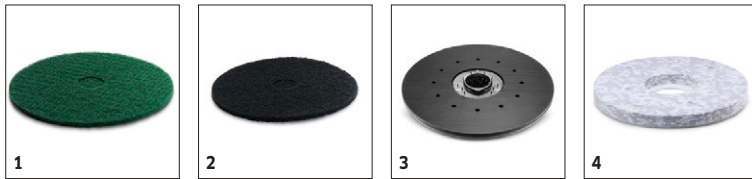

BD 70/75 W CLASSIC BP

1.127-013.0

KÄRCHER

		Objednáací číslo	Tvrdost / typ kartáče	Průměr	Barva	Množství	Cena	
Pady								
Pad	1	6.369-002.0	středně tvrdý	356 mm	zelený	5 kusy		Zelený pad pro hloubkové čištění a odstraňování lepkavých nečistot. ☐
	2	6.369-001.0	tvrdý	356 mm	černý	5 kusy		Černý pad pro hloubkové čištění odolných podlahových krytin velmi lepkavou špínou. ☐
Unašeč padů								
Disk pad BD65	3	4.762-590.0		335 mm		1 kusy		Vyžadováno pro použití melaminových padů, ale lze jej použít i pro normální pady. Extra silné držení padu na desce pohonu padu čisticí hlavy D 65. Potřeba 2 ks. ☐
Melaminové pady								
Pad set 2x D 356 Melamin	4	6.371-021.0		356 mm	šedý / bílý	2 kusy		Bílý melaminový pad pro střední a hluboké čištění mikro-porézních povrchů, stejně jako jemného kamene a jiných tvrdých podlahových krytin. Lze použít také k odstranění šedého zákalu. ☐

■ Obsaženo v objemu dodávky. ☐ Volitelné příslušenství