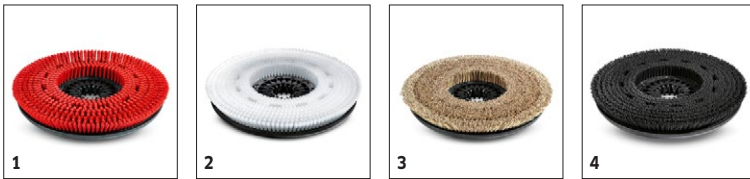

Vybavení

Diskové kartáče	■
FACT	-
DOSE	-
Pohon pojezdu	■
Sací lišta, zalomený tvar	■
Systém dvou nádrží	■
Motor	Baterie

■ Obsaženo v objemu dodávky.

BD 70/75 W CLASSIC BP

1.127-013.0

KÄRCHER

		Objednáací číslo	Tvrđost / typ kartáče	Průměr	Barva	Množství	Cena	
Kotoučové kartáče								
Kotoučový kartáč	1	4.905-010.0	střední	355 mm	červený	1 kusy	Červený standardní diskový kartáč pro pravidelné čištění.	<input checked="" type="checkbox"/>
	2	4.905-011.0	velmi měkký	355 mm	bílý	1 kusy	Bílý měkký diskový kartáč pro jemné čištění citlivých podlahových krytin.	<input type="checkbox"/>
	3	4.905-012.0	měkký	355 mm	přírodní	1 kusy	Přírodní, měkký diskový kartáč pro čištění a leštění strukturovaných podlahových krytin.	<input type="checkbox"/>
	4	4.905-013.0	tvrdý	355 mm	černý	1 kusy	Černý, velmi abrazivní diskový kartáč pro hloubkové čištění odolných podlahových krytin velmi lepivou špínou.	<input type="checkbox"/>

■ Obsaženo v objemu dodávky. □ Volitelné příslušenství

BD 70/75 W CLASSIC BP

1.127-013.0

KÄRCHER

		Objednáací číslo	Tvrdost / typ kartáče	Průměr	Barva	Množství	Cena	
Pady								
Pad	1	6.369-002.0	středně tvrdý	356 mm	zelený	5 kusy		Zelený pad pro hloubkové čištění a odstraňování lepkavých nečistot. <input type="checkbox"/>
	2	6.369-001.0	tvrdý	356 mm	černý	5 kusy		Černý pad pro hloubkové čištění odolných podlahových krytin velmi lepkavou špínou. <input type="checkbox"/>
Unašeč padů								
Disk pad BD65	3	4.762-590.0		335 mm		1 kusy		Vyžadováno pro použití melaminových padů, ale lze jej použít i pro normální pady. Extra silné držení padu na desce pohonu padu čisticí hlavy D 65. Potřeba 2 ks. <input type="checkbox"/>
Melaminové pady								
Pad set 2x D 356 Melamin	4	6.371-021.0		356 mm	šedý / bílý	2 kusy		Bílý melaminový pad pro střední a hluboké čištění mikro-porézních povrchů, stejně jako jemného kamene a jiných tvrdých podlahových krytin. Lze použít také k odstranění šedého zákalu. <input type="checkbox"/>