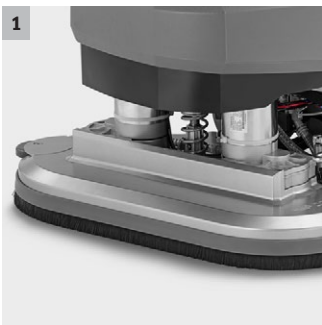

BD 70/75 W Classic Bp

BD 70/75 W Classic Bp podlahový mycí stroj se 75 litrovou nádrží a dvoukotoučovou hlavicí kartáče. Velmi snadné použití a velmi univerzální.

1

2

3

4

1 Hlava kartáče a stírací lišta jsou vyrobeny z hliníku s dlouhou životností

3 Kompaktní a robustní design

- Vysoce univerzální stroj se snadnou manévrovatelností, který poskytuje dobrý přehled.
- Snižuje riziko poškození stroje nebo zařízení.

4 Tlak kartáče lze upravit podle potřeby