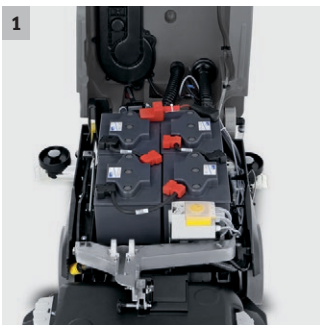

B 60 W Bp DOSE (kotouč)

Podlahový mycí stroj s odsáváním (60 l) s pohonem pojezdu. Ideální pro plochy 1.000 - 2.500 m². Konfigurační příklad s kotoučovými kartáči, pracovní šířkou 65 cm a baterií (180 Ah).

2 Funkce Auto Fill

- Časově úsporné plnění nádrže na čistou vodu
- Plnění hadicí na čistou vodu se automaticky zastaví, jakmile je nádrž plná.

3 Kartáčová hlava s technikou kotoučů

- K dispozici různé pracovní šířky od 51 do 65 cm
- Snadná výměna kartáče ve vteřině: uvolnění kartáč nožním pedálem, zapadnutí snížením přístroje, resp. zacvaknutí rukou.

4 Přepínač EASY-Operation

- Snadná obsluha
- Základní funkce jsou jednoduše řízené EASY přepínačem.

B 60 W Bp DOSE (kotouč)
Technické údaje

Objednací číslo		1.384-020.2
EAN kód		4039784582545
Druh proudu	V / Hz	100 - 240 / 50 - 60
Pracovní šířka sání	mm	850
Max. plošný výkon	m²/h	3900
Nádrž čistá/spíná vá voda	l	60 / 60
Přítlak kartáčů	g/cm²	26
Počet otáček kartáčů	rpm	180
Příkon	W	Max. 2100
Hmotnost (vč. příslušenství)	kg	113
Rozměry (D x Š x V)	mm	1520 × 746 × 1147
Napětí baterií	V	24
Kapacita baterií	Ah	180
Výdrž baterie	h	Max. 3