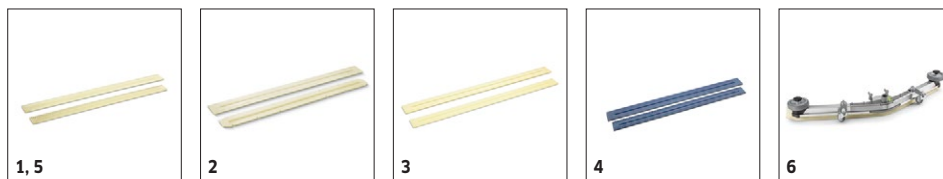

■ Obsaženo v objemu dodávky. Volitelné příslušenství

B 60 W BP DOSE (KOTOUČ)

1.384-020.2

KÄRCHER

		Objednáací číslo	Délka	Barva	Množství	Cena	
Sací stěrky pro sací lištu							
sada stíracích gum	1	6.273-207.0	890 mm	průhledný	2 parts		Sada sacích stěrek se skládá z přední a zadní sací stěrky, 890 mm. V rýhovaném provedení z průhledného polyuretanu odolného vůči oleji s dlouhou životností. Pro všechny běžné podlahy. <input type="checkbox"/>
Sací stěrky	2	6.273-229.0	890 mm	průhledný	2 parts		Sada sacích stěrek se skládá z přední a zadní sací stěrky, 890 mm. V drážkovaném provedení z průhledného polyuretanu odolného vůči olejům s dlouhou životností. Pro choulostivé podlahy. <input type="checkbox"/>
	3	6.273-290.0	890 mm	průhledný	2 parts		Sada sacích stěrek se skládá z přední a zadní sací stěrky. Délka činí 890 mm. Stěrka je vyrobena z vysoce kvalitního, olejivzdorného a transparentního polyuretanu. Pro strukturované podlahy. <input type="checkbox"/>
sada stíracích gum	4	6.273-213.0	890 mm	modrý	2 parts		Sada stírací lišty obsahuje přední a zadní stírací lišty, 890 mm. Drážkované stírací lišty z měkkého přírodního kaučuku. Pro všechny standardní podlahy. <input type="checkbox"/>
Sací stěrky pro V-sací lištu	5	6.273-023.0	1010 mm	průhledný	2 parts		Sada sacích stěrek, rýhované a vyvinuté pro sací lištu tvaru V o délce 900 mm. Sací stěrky jsou vyrobeny z odolného polyuretanu odolného vůči olejům a jsou vhodné pro všechny podlahy. <input type="checkbox"/>
Sací lišta kompletní							
Sací lišta	6	4.777-079.0	900 mm	průhledný	1 kusy		Sací lišta ve tvaru V, dlouhá 900 mm, se sacími stěrkami z polyuretanu odolného proti opotřebení a olejům s dlouhou životností, vhodná pro všechny podlahy. S vodováhou pro přesné nastavení. <input type="checkbox"/>