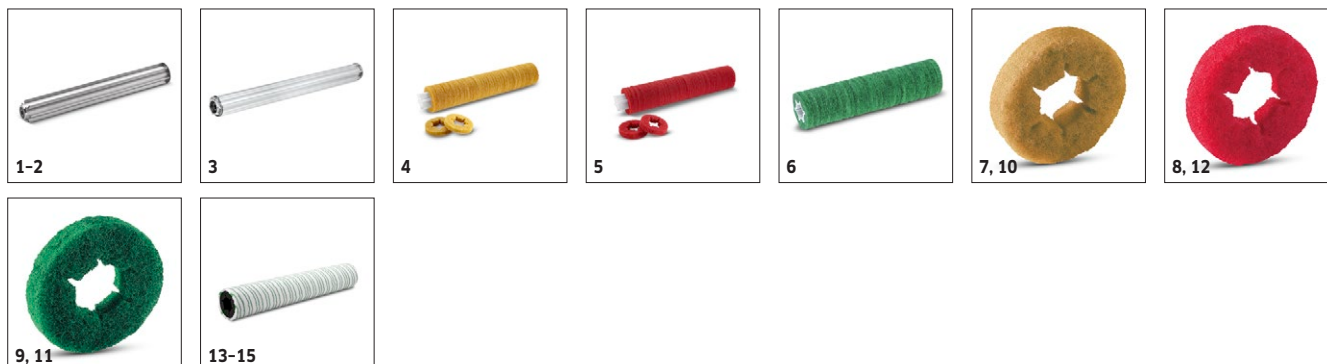

B 60 W BP DOSE (VÁLEC) 1.384-020.2

KÄRCHER

		Objednáací číslo	Tvrdost / typ kartáče	Délka	Průměr	Barva	Cena		
Hřídel na válcové pady									
Hřídel na válcové pady	1	4.762-433.0		638 mm				Hřídel z hliníkové podložky vhodná pro držení válcových podložek nebo válečků z mikrovláken. ☐	
	2	4.762-415.0		550 mm				Pro upnutí válcových padů nebo válců z mikrovláken. ☐	
	3	4.762-432.0		532 mm				Hřídel na válcové pady z hliníku. Pro upnutí válcových padů nebo válců z mikrovláken. Délka 532 mm. Vhodná pro kartáčovou hlavu R 55. ☐	
Válcové pady									
Válcový pad na objímce	4	6.369-732.0	měkký	530 mm	96 mm	žlutý		Žlutý válcový pad pro čištění a leštění podlahových krytin bez struktury. ☐	
	5	6.369-734.0	střední	530 mm	96 mm	červený		Červená standardní válcový pada pro udržovací čištění podlahových krytin bez struktury. ☐	
	6	6.369-733.0	tvrdý	530 mm	96 mm	zelený		Zelený abrazivní válcový pad pro hloubkové čištění a odstraňování lepkavých nečistot z podlahových krytin bez struktury. ☐	
Válcový pad	7	6.369-454.0	měkký		105 mm	žlutý		Žlutý válcový pad pro čištění a leštění podlahových krytin bez struktury. ☐	
	8	6.369-456.0	střední		105 mm	červený		Červená standardní válcový pada pro udržovací čištění podlahových krytin bez struktury. ☐	
	9	6.369-455.0	tvrdý		105 mm	zelený		Zelený abrazivní válcový pad pro hloubkové čištění a odstraňování lepkavých nečistot z podlahových krytin bez struktury. ☐	
	10	6.369-451.0	měkký		96 mm	žlutý		měkké žluté, 96 mm ☐	
	11	6.369-452.0	tvrdý		96 mm	zelený		tvrdé zelené, 96 mm ☐	
	12	6.369-453.0	střední		96 mm	červený		střední červené, 96 mm ☐	
Mikrovláknový válec									
Válcový pad z mikrovlákna	13	4.114-006.0	mikrovlákno	638 mm	105 mm	světle zelený		Ideální pro jemné kameniny. Válec z mikrovláken pro spolehlivé a jemné odstranění šedého zákalu. ☐	
	14	4.114-010.0	mikrovlákno	550 mm	96 mm	světle zelený			☐
	15	4.114-005.0	mikrovlákno	532 mm	105 mm	světle zelený			☐

■ Obsaženo v objemu dodávky. ☐ Volitelné příslušenství