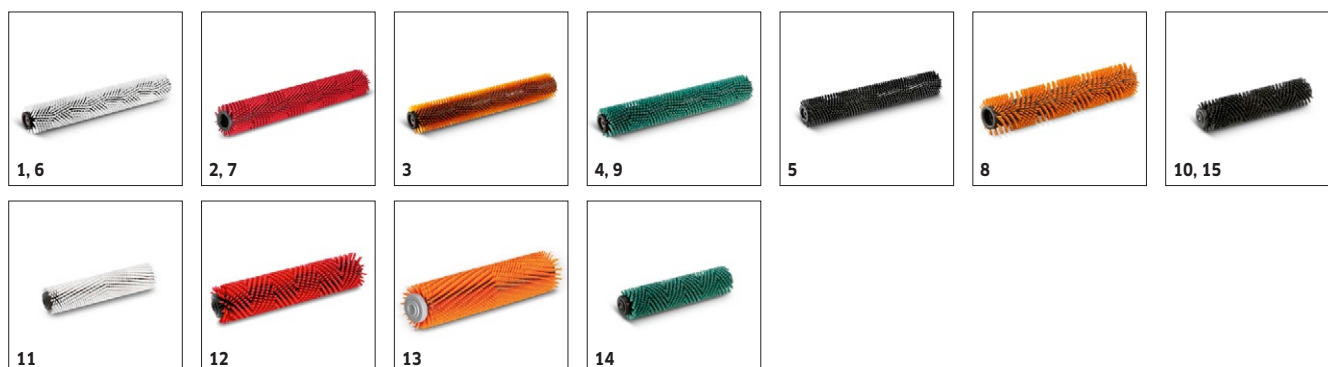

B 60 W BP DOSE (VÁLEC) 1.384-020.2

KÄRCHER

		Objednáací číslo	Tvrdost / typ kartáče	Délka	Barva	Množství	Cena	
Válcové kartáče								
Válcový kartáč	1	6.906-981.0	měkký	638 mm	bílý	1 kusy		Bílý válcový kartáč pro čištění citlivých podlahových krytin. ☐
Válec kartáč červený pro výměnu BR65	2	4.035-187.0	střední	638 mm	červený	1 kusy		Červený standardní válcový kartáč pro údržbové čištění. ☐
Válcový kartáč	3	6.906-982.0	vysoký-nízký	638 mm	oranžový	1 kusy		Oranžový válcový kartáč s velmi nízkou strukturou pro obzvláště účinné čištění strukturovaných podlahových krytin. ☐
	4	6.906-983.0	tvrdý	638 mm	zelený	1 kusy		Zelený brusný válcový kartáč pro hloubkové čištění a odstraňování lepkavých nečistot. ☐
	5	6.906-984.0	velmi tvrdý	638 mm	černý	1 kusy		Černý, velmi abrazivní válcový kartáč pro hloubkové čištění odolných podlahových krytin velmi lepicou špinou. ☐
	6	6.906-977.0	měkký	532 mm	bílý	1 kusy		Bílý válcový kartáč pro čištění citlivých podlahových krytin. ☐
Válec kartáč červený pro výměnu BR 55	7	4.035-193.0	střední	532 mm	červený	1 kusy		Červený standardní válcový kartáč pro údržbové čištění. ☐
Válcový kartáč	8	6.906-978.0	vysoký-nízký	532 mm	oranžový	1 kusy		Oranžový válcový kartáč s velmi nízkou strukturou pro obzvláště účinné čištění strukturovaných podlahových krytin. ☐
	9	6.906-979.0	tvrdý	532 mm	zelený	1 kusy		Zelený brusný válcový kartáč pro hloubkové čištění a odstraňování lepkavých nečistot. ☐
	10	6.906-980.0	velmi tvrdý	532 mm	černý	1 kusy		Černý, velmi abrazivní válcový kartáč pro hloubkové čištění odolných podlahových krytin velmi lepicou špinou. ☐
	11	4.762-409.0	měkký	550 mm	bílý	1 kusy		Bílý válcový kartáč pro čištění citlivých podlahových krytin. ☐
Kompletní válec pro výměnu BR	12	4.035-184.0	střední	550 mm	červený	1 kusy		Červený standardní válcový kartáč pro údržbové čištění. ☐
Válcový kartáč	13	4.762-410.0	vysoký-nízký	550 mm	oranžový	1 kusy		Oranžový válcový kartáč s velmi nízkou strukturou pro obzvláště účinné čištění strukturovaných podlahových krytin. ☐
	14	4.762-411.0	tvrdý	550 mm	zelený	1 kusy		Zelený brusný válcový kartáč pro hloubkové čištění a odstraňování lepkavých nečistot. ☐
	15	4.762-412.0	velmi tvrdý	550 mm	černý	1 kusy		Černý, velmi abrazivní válcový kartáč pro hloubkové čištění odolných podlahových krytin velmi lepicou špinou. ☐

■ Obsaženo v objemu dodávky. ☐ Volitelné příslušenství