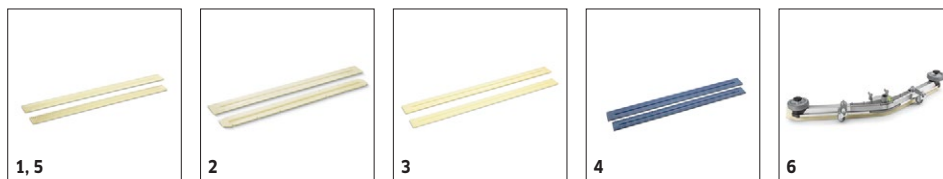

B 60 W BP DOSE (VÁLEC) 1.384-020.2

KÄRCHER

		Objednáací číslo	Délka	Barva	Množství	Cena	
Sací stěrky pro sací lištu							
sada stíracích gum	1	6.273-207.0	890 mm	průhledný	2 parts		Sada sacích stěrek se skládá z přední a zadní sací stěrky, 890 mm. V rýhovaném provedení z průhledného polyuretanu odolného vůči oleji s dlouhou životností. Pro všechny běžné podlahy. ☐
Sací stěrky	2	6.273-229.0	890 mm	průhledný	2 parts		Sada sacích stěrek se skládá z přední a zadní sací stěrky, 890 mm. V drážkovaném provedení z průhledného polyuretanu odolného vůči olejům s dlouhou životností. Pro choulostivé podlahy. ☐
	3	6.273-290.0	890 mm	průhledný	2 parts		Sada sacích stěrek se skládá z přední a zadní sací stěrky. Délka činí 890 mm. Stěrka je vyrobena z vysoce kvalitního, olejivzdorného a transparentního polyuretanu. Pro strukturované podlahy. ☐
sada stíracích gum	4	6.273-213.0	890 mm	modrý	2 parts		Sada stírací lišty obsahuje přední a zadní stírací lišty, 890 mm. Drážkované stírací lišty z měkkého přírodního kaučuku. Pro všechny standardní podlahy. ☐
Sací stěrky pro V-sací lištu	5	6.273-023.0	1010 mm	průhledný	2 parts		Sada sacích stěrek, rýhované a vyvinuté pro sací lištu tvaru V o délce 900 mm. Sací stěrky jsou vyrobeny z odolného polyuretanu odolného vůči olejům a jsou vhodné pro všechny podlahy. ☐
Sací lišta kompletní							
Sací lišta	6	4.777-079.0	900 mm	průhledný	1 kusy		Sací lišta ve tvaru V, dlouhá 900 mm, se sacími stěrkami z polyuretanu odolného proti opotřebení a olejům s dlouhou životností, vhodná pro všechny podlahy. S vodováhou pro přesné nastavení. ☐

■ Obsaženo v objemu dodávky. ☐ Volitelné příslušenství